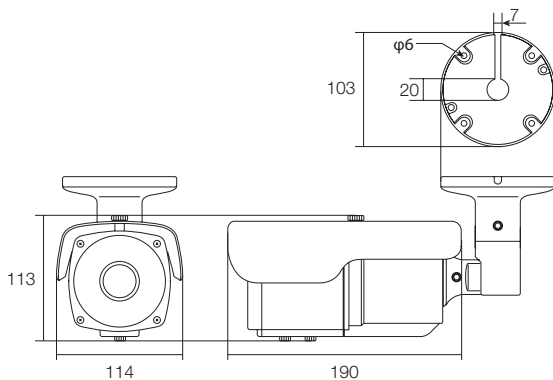

HD-SDI/EX-SDI 屋外防滴 大型赤外線カメラ

220万画素・赤外線LEDを78個搭載し、約50mの照射可能

WTW-HR543

特徴

- 夜間監視対応 HD-SDI/EX-SDI 屋外 赤外線型カメラ
- 220万画素 Panasonic社製CMOSセンサー搭載
- 解像度は1920×1080(1080p)
- 2.8～12mmのメガピクセル
オートアイリス・パリアフォーカルレンズ搭載
- 水平視野角度約28～100度
- 4倍デジタルズーム機能搭載
- OSDメニュー操作可能
- プライバシーマスキング機能
- モーション検知機能搭載
- 赤外線850nm LED 78個搭載
- 赤外線LED夜間掃射距離は最大約50m
- 天井・壁面どちらでも設置が可能です
※専用モニター・専用DVRで御使用ください

仕様

商品名		WTW-HR543	
カメラハードウェア性能			
センサー・映像出力性能	撮像素子	1/2.7インチ 220万画素 Panasonic 製 CMOS センサー	
	総画素数	220万画素 有効画素数210万画素	
	映像出力形式	1.45G/s, HD-SDI/EX-SDI Output (SMPTE 292M) アナログ出力: 1.0Vp-p 75Ω コンポジット	
	映像出力解像度	HD-SDI/EX-SDI出力: 1920×1080(1080P)・1280×720(720P) アナログ出力: 750TV本 (映像確認用)	
	走査方式	プログレッシブスキャン方式	
	同期方式	内部同期	
	S/N比	52dB	
レンズ	水平解像度	1100TV本以上	
	搭載レンズ	オートアイリス/パリアフォーカルレンズ メガピクセル対応	
	焦点距離	2.8～12mm	
	ズーム比	4倍ズーム	
投光性能	オートアイリス機能	搭載	
	画角	水平角度約28～100度 ※200万画素(解像度1920×1080)設定時	
	対応周波数	850nm	
	LED	Φ5mmサイズ 850nm 赤外線LED 78個	
	赤外線照射距離	最大約50m	
インターフェイス	赤外線監視可能距離	最大約25m	
	ICR	有	
	最低被写体照度	0Lux ※赤外線LED作動時	
	映像出力端子	HD-SDI/EX-SDI: BNCJ アナログ: RCAJ(変換コード付属・映像確認用)	
カメラソフトウェア性能	電源入力端子	Φ2.1DCジャック	
	OSDリモコン	ケーブル上 十字・センター操作ボタン	
映像調節性能	設定画面(OSDメニュー)	日本語対応	
	デジタルスローシャッター(Sens UP)	オフ / オート(×2, ×3, ×4, ×16, ×32)	
	ノイズ低減(DNR)	オフ / 低 / 中 / 高	
	逆光補正	OFF / バックライト補正(BLC)(1エリア設定) / WDR(高, 中, 低)	
	DAY&NIGHT	カラー / 白黒 / AUTO / 外部 ※基本設定は外部となります	
	ホワイトバランス	オート / マニュアル	
	モーション機能	オフ / オン(1ゾーン)	
	プライバシーマスク	オフ / オン(14ブロック)	
	映像反転機能	ミラー: 左右反転可能 / フリップ: 上下反転可能	
カメラ本体	デジタルズーム機能	4倍デジタルズーム	
	電源・カメラ本体・その他	本体材質	アルミニウム
		本体配色	ガンメタル
		本体外形寸法	114(W)×113(H)×190(D)mm ※寸法には取付金具は含みません
		本体重量	約935g ※取付金具含む
		電源	DC12V / 約850mA
		周辺動作温度	-10℃～50℃
付属品		電源アダプター / カメラ取付固定ネジ / 角度調節用六角レンチ	

寸法図

(単位:mm)

※製品の仕様・デザインは予告なく変更することがあります。