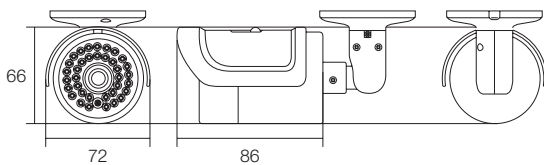

仕様

商品名	WTW-HR364
撮像素子	1/2.7インチ 220万画素Panasonic CMOSセンサー
総画素数	220万画素 有効画素数210万画素
走査方式	プログレッシブスキャン方式
同期方式	内部同期
水平解像度	800TV本(カラー)
映像出力形式	1.45G/s,HD-SDI Output (SMPTE 292M)
映像出力解像度	HD-SDI出力: 1920×1080(1080P)・1280×720(720P)
映像出力端子	HD-SDI端子(BNCJ) 映像確認用アナログ出力端子(RCAJ)
赤外線LED	5mm LED 30個 850nm
ICR機能	有
対応周波数(赤外線)	850/940nm
赤外線LED掃射距離	最大約20m
赤外線LED監視距離	最大約10m
OSDメニュー	日本語
ホワイトバランス	オート / マニュアル
デジタルスローシャッター	オフ / オート(×2, ×3, ×4, ×5, ×6, ×7, ×8)
ノイズ除去機能	オフ / 低 / 中 / 高(DNR機能)
WDR	オフ(5段階レベル調整可能) / オン
ハイライト補正(HLC)	オフ / オン
デイ & ナイト	オート / カラー / モノクロ
ACE機能	オフ / オン
モーション機能	オン / オフ
プライバシーマスキング機能	オフ / オン(9エリア設定可能)
ミラー機能	オフ / オン(ミラー機能→左右反転 フリップ機能→上下反転)
デジタルズーム機能	1.0~8倍(8倍デジタルズーム)
S/N比	52dB
接続端子	映像: BNCJ端子 / 電源: Φ2.1DCJ アナログ出力: RCAJ端子(映像確認用)
レンズ	3.6mm メガピクセル対応ボートレンズ
画角	水平角度約90度 (220万画素に設定時)
最低被写体照度	0Lux ※赤外線LED作動時
周辺動作温度	-10℃~+50℃
外形寸法	72(W)×66(H)×86(D)mm ※寸法には取付金具は含まれません
重量	約425g ※取付金具含む
電源	DC12V / 約525mA ※赤外線LED作動時

寸法図

(単位:mm)

※製品の仕様・デザインは予告なく変更することがあります。