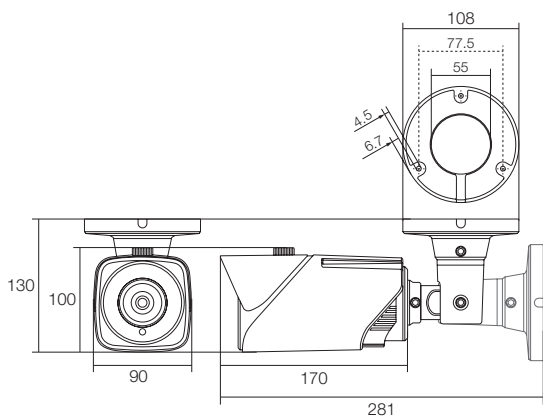

AHDシリーズ 屋外寒冷地仕様 赤外線カメラ

500万画素高画質・2592×1944の解像度で映像出力

WTW-AR228GFH

5MP
5 Mega Pixel Data

特徴

- 500万画素AHD 寒冷地仕様の赤外線カメラ
- 2592×1944の解像度で映像出力
- 500万画素AHDモードでは1秒間20コマのなめらかな映像を出力します。
- ヒーターとファンを搭載、寒冷地および温暖地にて使用可能
- 大型赤外線LEDを8個を搭載し、夜間遠くまで明るく監視が可能です。
- 中型サイズのダイキャストの頑固なボディで、カメラの存在感があり抑止力を高めます。
- 広角から中望遠の監視に最適な2.7~12mmのパーフォーカルレンズを搭載
- カメラ下部にあるレンズ調節ネジを回すだけで望遠・ピント調節が出来ます。
- 同軸ケーブル(3C以上)を使用可能
※専用モニター・専用DVRで御使用ください

仕様

商品名		WTW-AR228GFH
センサー・映像出力性能	撮像素子	5MP CMOS センサー
	有効画素数	2592×1944
	映像出力解像度	■AHD/TVI: 2592×1944 (20fps)/2560×1440 (30・25fps)/ 1920×1080 (30・25fps) ■CVI: 2560×1440 (30・25fps)/1920×1080 (30・25fps) ■CVBS: 960×480 (960H 30fps)
	走査方式 同期方式	プログレッシブスキャン方式 内部同期
レンズ	搭載レンズ	パーフォーカルレンズ
	焦点距離	2.7~12mm
	ズーム比	約4倍
	オートアイリス オートフォーカス	無 無
旋回・ズーム機能	パンチルトズーム(PTZ)	非搭載
	電動ズーム	無
投光性能	赤外線LED	850nm 特殊大型 赤外線LED 8個
	対応周波数	940nm / 850nm
	赤外線照射距離	最大約50m
	赤外線監視可能距離	最大約25m
	ICR機能	有
インターフェイス	ホワイトLED	無
	最低被写体照度	0Lux ※LED作動時
	内蔵マイク	無
	映像出力端子	AHD端子 (BNCJ)
	電源入力端子	Φ2.1DCジャック
	音声	無
	制御出力	無
	OSDリモコン	ケーブル型 十字・センター操作ボタン
	設定画面(OSDメニュー)	英語
	映像調節性能	フリッカレス機能
DAY & NIGHT		オート / カラー / 白黒 / EXIT
ホワイトバランス		ATW / MWB
ノイズ補正(DNR)		有(16段階調整)
逆光補正(BLC)		有(9段階調整)
電源・カメラ本体・その他	D-WDR	オン / オフ
	ミラー機能	左右反転
	本体材質	ダイキャスト
	本体配色	ブラック
	本体外形寸法	90(W)×100(H)×170(D)mm ※取付金具含まず
	本体重量	約1.5kg ※取付金具含む
	電源	DC12V
冷却ファン/保温ヒーター	ファン・ヒーター搭載	
周辺動作温度	-40℃~50℃ (内部温度 -40℃~80℃)の環境に対応	
付属品	電源アダプター/カメラ取付固定ネジ/角度調節用六角レンチ	

※製品の仕様・デザインは予告なく変更することがあります。

寸法図

(単位:mm)

WTW-AR228GFH