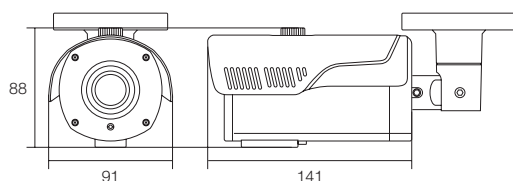

AHD 屋外用 赤外線カメラ

548万画素の超高解像度・赤外線LED30個搭載

WTW-AR91GB WTW-AR91GW

WTW-AR91GB

WTW-AR91GW

特徴

- 548万画素AHD赤外線カメラ
- 2560×1920(1920p)の解像度で映像出力
- 548万画素AHDモードでは1秒間20コマのなめらかな映像を出力します。
- 赤外線LEDを30個搭載し、夜間遠くまで明るく監視が可能です
- 中型サイズのダイキャストの強固なボディで、カメラの存在感があり抑止力を高めます。
- 赤外線LED夜間照射距離は最大約30m
- 広角から中望遠の監視に最適な2.7～12mmのオートアイリス・パワフォーカルレンズを搭載
- 水平視野角度約35～100度
- カメラ下部にあるレンズ調節ネジを回すだけで望遠・ピント調節が出来ます。
- OSDメニュー操作可能
- デイナイト機能搭載
- 明暗補正機能搭載
- 同軸ケーブル(3C以上)を使用可能
※専用モニター・専用DVRで御使用ください

仕様

商品名		WTW-AR91GB	WTW-AR91GW
センサー・映像出力性能	撮像素子	5MP CMOS センサー	
	総画素数	2560×1920	
	映像出力解像度	AHD出力: 2560×1920(20fps/12.5fps) / 2560×1440(30fps/25fps/15fps)	
	走査方式	プログレッシブスキャン方式	
レンズ	同期方式	内部同期	
	S/N比	52dB	
	搭載レンズ	パワフォーカルレンズ	
	焦点距離	2.7～12mm	
回転・ズーム機能	ズーム比	約4倍	
	画角	水平角度約35～100度	
投光性能	パンチルトズーム(PITZ)	非搭載	
	電動ズーム	無	
	赤外線LED	850nm 赤外線LED 30個	
	対応周波数	940nm/850nm	
	赤外線LED照射距離	最大約30m	
	赤外線監視距離	最大約15m	
	ICR機能	有	
インターフェイス	ホワイトLED	無	
	最低被写体照度	0Lux ※LED作動時	
	映像出力端子	AHD端子(BNCJ)	
	電源入力端子	φ2.1DCジャック	
	音声	無	
	OSDリモコン	ケーブル一体型 十字・センター操作ボタン	
	設定画面(OSDメニュー)	日本語	
	シャッタースピード	1/30, 1/60, FLK, 1/240, 1/480, 1/1000, 1/2000, 1/5000, 1/10000, 1/50000	
	フリッカーレス機能	無	
	DAY & NIGHT	オート / カラー / 白黒 / EXIT	
映像調節性能	ホワイトバランス	ATW / AWC-セット	
	ノイズ補正(DNR)	3DNR(低・中・高) 2DNR(低・中・高)	
	逆光補正(BLC)	有	
	D-WDR	オン / オート / オフ	
	オートゲイン(AGC)	0～15段階	
	映像反転機能	上下左右反転	
	本体材質	アルミニウム	
電源・カメラ本体・その他	本体配色	ガンメタル	ホワイト
	本体外形寸法	91(W)×88(H)×141(D)mm※寸法には取付金具は含まれません	
	本体重量	約755g ※取付金具を含む重量	
	電源	DC12V / 約450mA	
	冷却ファン/保温ヒーター	無	
	周辺動作温度	-10℃～50℃	
	付属品	電源アダプター/カメラ取付固定ネジ/角度調節用六角レンチ	

寸法図

(単位:mm)

WTW-AR91GB / WTW-AR91GW