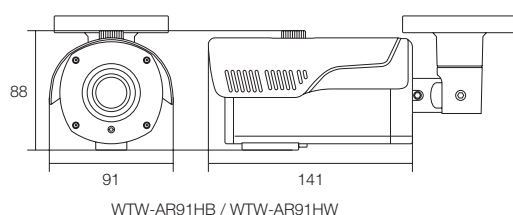

仕様

| 商品名 | WTW-AR91HB | WTW-AR91HW | |
|--------------|----------------------------------|---------------------------------------|------|
| センサー・映像出力性能 | 撮像素子 | 1/3 inch Mega pixel AHD CMOS Sensor | |
| | 総画素数 | 220万画素 | |
| | 映像出力形式 | AHD1080p / 1.0Vp-p / 75Ω (BNC) | |
| | 映像出力解像度 | AHD出力: 1920×1080 (1080P) | |
| | 走査方式 | プログレッシブスキャン方式 | |
| | 同期方式 | 内部同期 | |
| レンズ | S/N比 | 52dB | |
| | 水平解像度 | 1100TV本 | |
| | 搭載レンズ | オートアイリスパフォーカルレンズ メガピクセル対応 | |
| | 焦点距離 | 2.8～12mm | |
| 回転・ズーム機能 | ズーム比 | 約4倍 | |
| | オートアイリス | 有 | |
| | 画角 | 水平角度約28～100度 | |
| 投光性能 | 水平視野角度 | 約28～100度 | |
| | 赤外線LED | 赤外線LED 850nm 30個 | |
| | 対応周波数 | 940nm / 850nm | |
| | 赤外線LED照射距離 | 最大約30m | |
| | 赤外線監視距離 | 最大約15m | |
| インターフェイス | ICR機能 | 有 | |
| | 最低被写体照度 | 0Lux ※赤外線LED作動時 | |
| | 映像出力端子 | AHD端子 (BNC) | |
| | 電源入力端子 | Φ2.1DCジャック | |
| 電源・カメラ本体・その他 | 音声 | 無 | |
| | OSDリモコン | 無 | |
| | 本体材質 | アルミニウム | |
| | 本体配色 | ガンメタル | ホワイト |
| | 本体外形寸法 | 約91(W)×88(H)×141(D)mm ※寸法には取付金具は含みません | |
| | 本体重量 | 約755g | |
| | 電源 | DC12V / 約357mA | |
| 周辺動作温度 | -10℃～50℃ | | |
| 付属品 | 電源アダプター / カメラ取付固定ネジ / 角度調節用六角レンチ | | |

寸法図 (単位:mm)

※製品の仕様・デザインは予告なく変更することがあります。