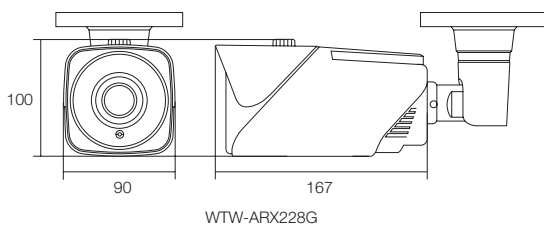

AHDシリーズ 屋外用 赤外線カメラ

500万画素高画質・2592×1944の解像度で映像出力

WTW-ARX228G

5MP
5 Mega Pixel Data

特徴

- 500万画素AHD赤外線カメラ
- 2592×1944の解像度で映像出力
- 500万画素AHDモードでは1秒間20コマのなめらかな映像を出力します。
- 特殊赤外線LEDを8個搭載し、夜間遠くまで明るく監視が可能です。
- 中型サイズのダイキャストの強固なボディで、カメラの存在感があり抑止力を高めます。
- 広角から中望遠の監視に最適な2.7～12mmのパフォーカルレンズを搭載
- カメラ下部にあるレンズ調節ネジを回すだけで望遠・ピント調節が出来ます。
- 同軸ケーブル(3C以上)を使用可能
- 本機に対応したUTC機能搭載の録画機でカメラ設定が可能
※専用モニター・専用DVRで御使用ください

仕様

商品名		WTW-ARX228G
センサー・映像出力性能	撮像素子	5MP CMOS センサー
	有効画素数	2592×1944
	映像出力解像度	■AHD/TVI: 2592×1944 (20fps)/2560×1440 (30.25fps)/ 1920×1080 (30.25fps)
		■CVI: 2560×1440 (30.25fps)/1920×1080 (30.25fps) ■CVBS: 960×480 (960H 30fps) ※初期設定は2592×1944 (20fps)となっております。 ※本機に対応したUTC機能搭載の録画機でカメラ設定が可能
レンズ	走査方式	プロGRESSIVスキャン方式
	同期方式	内部同期
	搭載レンズ	パフォーカルレンズ
	焦点距離	2.7～12mm
	ズーム比	約4倍
	オートアイリス	無
	オートフォーカス	無
旋回・ズーム機能	パンチルトズーム(PTZ)	非搭載
	電動ズーム	無
投光性能	赤外線LED	850nm 特殊大型 赤外線LED 8個
	対応周波数	940nm / 850nm
	赤外線照射距離	最大約50m
	赤外線監視可能距離	最大約25m
	ICR機能	有
インターフェイス	ホワイトLED	無
	最低被写体照度	0Lux ※LED作動時
	内蔵マイク	無
	映像出力端子	AHD端子(BNCJ)
	電源入力端子	Φ2.1DCジャック
	音声	無
	制御出力	無
映像調節性能	OSDリモコン	無 ※本機に対応したUTC機能搭載の録画機でカメラ設定が可能
	設定画面(OSDメニュー)	英語
	フリッカー機能	無
	DAY & NIGHT	オート / カラー / 白黒 / E×IT
	ホワイトバランス	ATW / MWB
	ノイズ補正(DNR)	有(16段階調整)
	逆光補正(BLC)	有(9段階調整)
電源・カメラ本体・その他	D-WDR	オン / オフ
	ミラー機能	左右反転
	本体材質	アルミダイキャスト
	本体配色	ガンメタル
	本体外形寸法	90(W)×100(H)×167(D)mm ※取付金具含まず
	本体重量	約1.36kg ※取付金具含む
	電源	DC12V
冷却ファン/保温ヒーター	無	
周辺動作温度	-10℃～50℃	
付属品	電源アダプター/カメラ取付固定ネジ/角度調節用六角レンチ	

※製品の仕様・デザインは予告なく変更することがあります。

寸法図

(単位:mm)

WTW-ARX228G