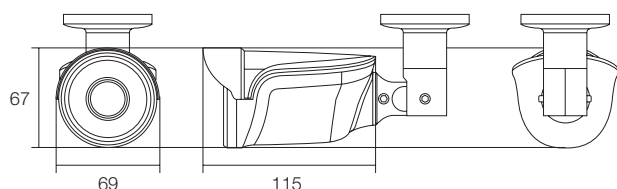

#### 寸法図

(単位:mm)

#### 仕様

商品名	WTW-DMR167IR
本体材質	アルミニウム
本体配色	ホワイト・ブラック
外形寸法	69(W)×115(D)×67(H)mm ※寸法には取付金具は含みません
本体重量	約268g ※取付金具含む
付属品	ダミーカメラ取付固定ネジ

カメラを模した本物志向のダミーカメラ

#### 仕様

商品名	WTW-DM167
材質	アルミダイキャスト
本体配色	ホワイト・ブラック
外形寸法	69(W)×115(D)×67(H)mm※寸法には取付金具は含みません
重量	約225g ※取付金具含む
付属品	ダミーカメラ取付固定ネジ