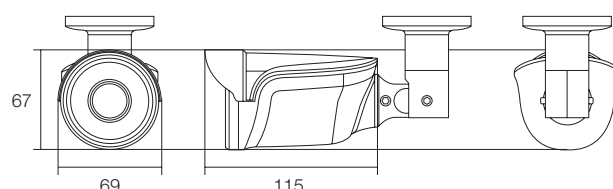

#### 寸法図

(単位:mm)

#### 仕様

商品名	WTW-DMR167IR
本体材質	アルミニウム
本体配色	ホワイト・ブラック
外形寸法	69(W)×115(D)×67(H)mm ※寸法には取付金具は含みません
本体重量	約268g ※取付金具含む
付属品	ダミーカメラ取付固定ネジ

カメラを模した本物志向のダミーカメラ

#### 仕様

商品名	WTW-DM167
材質	アルミダイキャスト
本体配色	ホワイト・ブラック
外形寸法	69(W)×115(D)×67(H)mm※寸法には取付金具は含みません
重量	約225g ※取付金具含む
付属品	ダミーカメラ取付固定ネジ