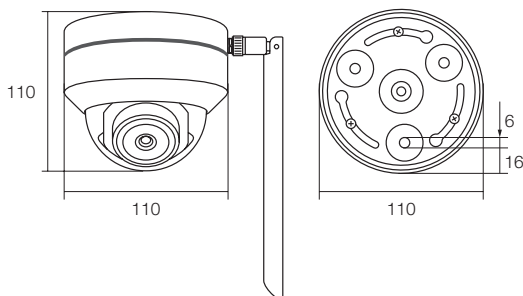

屋外軒下用 パンチルトズーム (PTZ) 対応 IPネットワークカメラ

300万画素無線式(WiFi)・広角ボードレンズ・マイク搭載

WTW-EGDRY1673PTSX

特徴

- 300万画素 IPネットワークカメラ
- 屋外軒下仕様の赤外線/パンチルトカメラ
- 最新のWi-Fi規格の5Ghzに対応した5Ghz DX(デラックス)モデル! 壁や障害物に強い2.4Ghzの電波と高速通信に対応した5Ghzの両方の電波に対応となりました。
- 左右355度と上下93度の旋回機能を搭載した/パンチルトカメラです。録画機で映像視聴しながら遠隔操作可能です。視野範囲は360度をカバー
- 3.6mmの広角ボードレンズを搭載し、水平視野角度95度の近距離監視向け
- 2304×1296(15fps)の3MP撮影
- APモード接続対応でネット環境がなくてもカメラの電波が届く範囲でスマホで直接接続が可能!
- カメラ前面部にマイクを搭載、周囲の音声を収録することが可能です。
- 屋外夜間監視タイプ カラーIPカメラ
- 特殊赤外線LEDが2個搭載し、夜間約10mの距離を監視できます。

寸法図

(単位:mm)

WTW-EGDRY1673PTSX

仕様

商品名		WTW-EGDRY1673PTSX
工事設計認証番号		210-226835
センサー・映像出力性能	撮影素子	300万画素 1/3 CMOSイメージセンサー
	記録画素数	2304×1296
	プロセッサー	RISC CPU / ハードウェア・ビデオ処理および圧縮
	映像出力形式	有(次世代映像データ圧縮方式対応)
	映像フレーム数	最大15fps
レンズ	走査方式	プログレッシブスキャン方式
	同期方式	内部同期方式
	搭載レンズ	広角ボードレンズ
旋回・ズーム機能	焦点距離	3.6mm
	画角	水平視野角度 約83度
	パンチルトズーム(PTZ)	有
投光性能	可動範囲	水平角度:左右 355度 垂直角度:上下 93度
	光学電動ズーム	無
	赤外線LED	特殊 LED 2個 850nm
	対応周波数	850nm
	赤外線LED照射距離	最大約20m
	赤外線LED監視距離	最大約15m
	ICR機能	有
インターフェイス	最低被写体照度	0Lux ※赤外線LED作動時
	映像出力端子	RJ-45端子(LAN)
	Wi-Fi	IEEE 802.11a/b/g/n/ac/ax 2.4Ghz/5Ghz ※壁など障害物がある環境下では2.4Ghzでの接続を推奨
	Wi-Fi通信規格	WPA/WPA2 ※WEP/WPA3は非対応
	PoE	非対応
ネットワーク	ネットワークプロトコル	IP/HTTP/DHCP/DDNS/UPNP/PPPoE/Wi-Fi/NTP
	PoE	無
	録画機能	簡易録画対応 MicroSDカード(1スロット) ※MicroSDカードは転送スピード Class10またはU1推奨 容量16~128GBまで対応
	マイク	マイク内蔵
	ログイン対応端末	Windows 11 / 10 / 8.1 / 8 / 7
	視聴・操作アプリ	視聴ソフト:「WTW-EAGLE」
	アクセスセキュリティ	ID / パスワード入力 ※ID・パスワードの設定可能
電源・カメラ本体・その他	最大接続数	3箇所(画質設定により変動します)
	ONVIF	非対応
	ケースの色	ダイキャスト・ABSプラスチック
	本体外形寸法	Φ110(W)×110(H)mm ※アンテナ・基台除く
	本体重量	約680g ※基台含む
電源	DC12V / 赤外線点灯時:約595mAh	
周辺動作温度	5℃~60℃	
付属品	ビス・アンカー・専用基台・アンテナ	