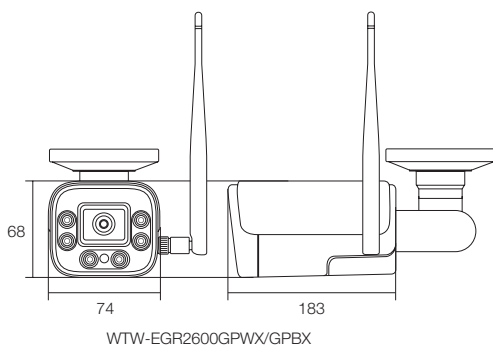

寸法図

(単位:mm)

※製品の仕様・デザインは予告なく変更することがあります。

株式会社 塚本無線

〒510-0303 三重県津市河芸町東千里1060 TEL: 050-1752-8000 FAX: 059-245-6999