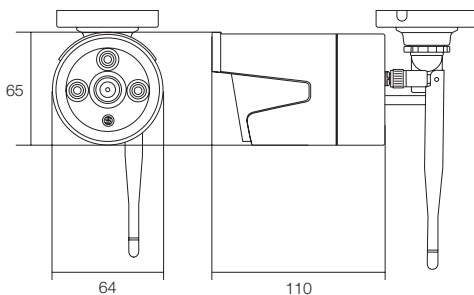

イーグルシリーズ

屋外用 赤外線 IP ネットワークカメラ

365万画素無線式(Wi-Fi)IPネットワークカメラ

WTW-EGR334SEAW

特徴

- 365万画素 IPネットワークカメラ
- 屋外用仕様の赤外線カメラ
- 3.6mmのポードレンズ搭載、広角/近距離監視向け
- 2304×1296 (30 fps)の3MP撮影
- 屋外夜間監視タイプ カラーIPカメラ
- マイク内蔵で周辺の音声を録音することが可能
- 赤外線LED 3個 照射距離約20m

仕様

商品名		WTW-EGR334SEAW
工事設計認証番号		210-117167
センサー・映像出力性能	撮影素子	365万画素 1/3 CMOS image sensor
	プロセッサー	RISC CPU ハードウェア・ビデオ処理および圧縮
	映像出力解像度	2304×1296(1296p)
	映像出力形式	H.265
	映像フレーム数	最大30fps
	走査方式	プログレッシブスキャン方式
	同期方式	内部同期方式
レンズ	S/N比	39.1dB
	搭載レンズ	メガピクセルポードレンズ
	焦点距離	3.6mm
投光性能	ズーム比	水平視野角度 約80度
	赤外線LED	特殊赤外線 LED 3個 850nm
	対応周波数	850nm
	赤外線LED照射距離	最大約20m
	赤外線LED監視距離	最大約10m
インターフェイス	ICR機能	有
	最低被写体照度	0Lux ※赤外線LED作動時
	内蔵マイク	有
映像調節性能	映像出力端子	RJ-45 端子
	PoE	非対応
	設定画面(OSDメニュー)	英語
	シャッター速度	Auto
	電子感度アップ(DSS)	無
	DAY & NIGHT	オート / デイ / ナイト
	フリッカレス	無
	ホワイトバランス	Auto / indoor / outdoor
	ノイズ低減(DNR)	3DNR(1~5段階)
	WDR	有(1~5段階)
	逆光補正	無
	コントラスト機能	0~100 ※デフォルト設定:50
	ブライトネス機能	0~100 ※デフォルト設定:50
	映像反転機能	上下左右反転可能
	モーション機能	無
プライバシーマスク	オフ / オン (4エリア設定可能)	
カメラネーム	英数字入力設定可能	
ネットワーク	ログイン対応端末	Windows 10 / 8.1 / 8 / 7
	視聴・操作アプリ	PC:Internet Explorer 11/10 ※Edgeを含む他のブラウザは非搭載
	アクセスセキュリティ	ID / パスワード入力 ※ID / パスワードの設定可能
	最大接続数	3箇所(画質設定により変動します)
	ONVIF	非対応
電源・カメラ本体・その他	対応ネットワークプロトコル	IP/HTTP/DHCP/DNS
	ケースの色	ホワイト
	本体外形寸法	約64(W)×110(D)×65(H)mm ※寸法にはアンテナ・取付金具含まず
	本体重量	約360g ※取付金具を含む
	電源	DC12V ※赤外線LED作動時 約560mA
	周辺動作温度	-10℃~50℃
	付属品	六角レンチ・ビス・アンカー・アンテナ

寸法図

(単位:mm)

※製品の仕様・デザインは予告なく変更することがあります。