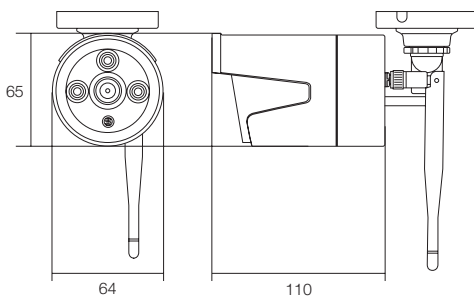

イーグルシリーズ

屋外軒下用 赤外線 IP ネットワークカメラ

365万画素無線式(Wi-Fi)IPネットワークカメラ

WTW-EGR33SEAW

特徴

- 365万画素 IPネットワークカメラ
- 屋外軒下仕様の赤外線カメラ
- 3.6mmのボートレンズ搭載、広角/近距離監視向け
- 2304×1296(30 fps)の3MP撮影
- 屋外夜間監視タイプ カラーIPカメラ
- マイク内蔵で周辺の音声を録音することが可能
- 赤外線LED 3個 照射距離最大約20m

仕様

商品名		WTW-EGR33SEAW
工事設計認証番号		210-117167
センサー・映像出力性能	撮影素子	365万画素 1/3 CMOS image sensor
	プロセッサー	RISC CPU ハードウェア・ビデオ処理および圧縮
	映像出力解像度	2304×1296(1296p)
	映像出力形式	H.265
	映像フレーム数	最大30fps
	走査方式	プログレッシブスキャン方式
レンズ	搭載レンズ	メガピクセルボートレンズ
	焦点距離	3.6mm
	ズーム比	水平視野角度 約91度
投光性能	赤外線LED	特殊赤外線 LED 3個 850nm
	対応周波数	850nm
	赤外線LED照射距離	最大約20m
	赤外線LED監視距離	最大約10m
	ICR機能	有
インターフェイス	内蔵マイク	有
	映像出力端子	RJ-45 端子
	PoE	非対応
映像調節性能	設定画面(OSDメニュー)	英語
	シャッター速度	Auto
	電子感度アップ(DSS)	無
	DAY & NIGHT	オート / デイ / ナイト
	フリッカレス	無
	ホワイトバランス	Auto / indoor / outdoor
	ノイズ低減(DNR)	3DNR(1~5段階)
	WDR	有(1~5段階)
	逆光補正	無
	コントラスト機能	0~100 ※デフォルト設定:50
	ブライトネス機能	0~100 ※デフォルト設定:50
	映像反転機能	上下左右反転可能
	モーション機能	無
プライバシーマスク	オフ / オン (4エリア設定可能)	
カメラネーム	英数字入力設定可能	
ネットワーク	ログイン対応端末	Windows 10 / 8.1 / 8 / 7
	視聴・操作アプリ	PC:Internet Explorer 11/10 ※Edgeを含む他のブラウザは非搭載
	アクセスセキュリティ	ID / パスワード入力 ※ID・パスワードの設定可能
	最大接続数	3箇所(画質設定により変動します)
	ONVIF	非対応
対応ネットワークプロトコル	IP/HTTP/DHCP/DNS	
電源・カメラ本体・その他	ケースの色	ホワイト
	本体外形寸法	64(W)×110(D)×65(H)mm ※寸法にはアンテナ・取付金具含まず
	本体重量	約360g ※取付金具を含む
	電源	DC12V ※赤外線LED作動時 約560mA
	周辺動作温度	-10℃~50℃
付属品	六角レンチ・ビス・アンカー・アンテナ	

寸法図

(単位:mm)

※製品の仕様・デザインは予告なく変更することがあります。