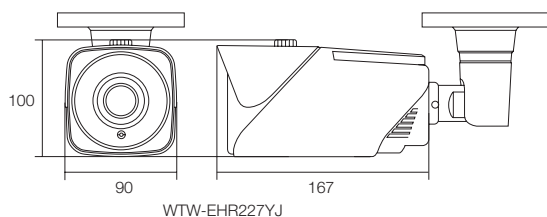

寸法図

(単位:mm)

WTW-EHR227YJ