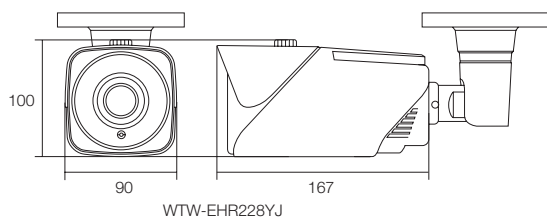

仕様

商品名	WTW-EHR228YJ	
センサー・映像出力性能	撮影素子	1/2.9 インチ Sony Starvis 6.82MP CMOSセンサー搭載
	総画素数	682万画素
	有効画素数	400万画素
	映像出力形式	HD-SDI/EX-SDI (BNC) AHD/CVI/TVI/CVBS出力: 1.0Vp-p 75Ω (BNC)
	映像出力解像度	■EX-SDI/AHD/TVI/CVI 出力: 2560×1440 (1440P) 30/25fps・1920×1080 (1080P) 30/25fps・1280×720 (720P) 30/25fps ■HD-SDI出力: 1920×1080 (1080P) 30/25fps・1280×720 (720P) 30/25fps ■CVBS出力: 960×480 (NTSC 30fps)・960×576 (PAL 25fps)
レンズ	走査方式	プログレッシブスキャン方式
	同期方式	内部同期
	搭載レンズ	オートアイリス搭載 / パワフォーカルレンズ
	焦点距離	2.7~12mm
投光性能	ズーム比	約4倍
	画角	EX-SDI/HD-SDI/AHD/CVI/TVI出力: 水平角度約30~98度 CVBS出力: 水平角度約28~94度
	赤外線LED	大型赤外線LED 8個 850nm
	対応周波数	850nm
	赤外線照射距離	最大約50m
インターフェイス	赤外線監視可能距離	最大約25m
	ICR機能	有
	最低被写体照度	0Lux ※赤外線LED作動時
	内蔵マイク	無
	映像出力端子	EX-SDI/HD-SDI: BNCJ CVBS/AHD/CVI/TVI: BNCJ
映像調節性能	電源入力端子	Φ2.1DCジャック
	音声出力端子 / 制御出力	無
	OSDリモコン	ケーブル一体型 十字・センター操作ボタン
	設定画面 (OSDメニュー)	日本語
	シャッター速度	オート, 1/30, 1/60, 1/120, 1/250, 1/500, 1/1000, 1/2000, 1/4000, 1/8000, 1/15000, 1/30000
	フリッカレス機能	有
	オートゲインコントロール (AGC)	有 (0~10段階)
	デジタルスローシャッター (DSS)	オフ / (×2, ×4, ×8, ×16, ×32)
	高画質感度アップ (ACE)	オフ / 低 / 中 / 高
	DAY & NIGHT	外部 / オート / カラー / モノクロ ※基本設定は外部となります
	ホワイトバランス (AWB)	オート / マニュアル
	電源・カメラ本体・その他	ノイズ補正 (DNR)
霧補正		オフ / オン
逆光補正		オフ / ハイライト補正 / バックライト補正 / WDR
デジタルズーム機能		無
映像反転機能		ミラー: 左右反転可能 / フリップ: 上下反転可能
モーション機能		オフ / オン (4ゾーン)
プライバシーマスク機能		オフ / オン (14エリア)
プライバシーポリゴン		オフ / オン (8エリア)
本体材質		ダイキャスト
本体配色		ガンメタル
本体外形寸法	90 (W) × 100 (H) × 167 (H) mm ※取付基台含まず	
本体重量	約1.41kg ※取付金具を含んだ重量です	
電源	DC12V	
周辺動作温度	-10℃~50℃	
付属品	電源アダプター/カメラ取付固定ネジ/カメラ角度調整用六角レンチ	

※製品の仕様・デザインは予告なく変更することがあります。

寸法図

(単位:mm)

WTW-EHR228YJ