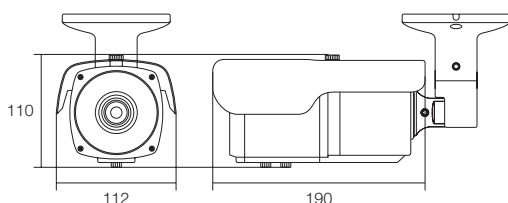

寸法図

(単位: mm)

※製品の仕様・デザインは予告なく変更することがあります。

株式会社 塚本無線

510-0256 三重県鈴鹿市磯山 1-16-21 TEL: 059-387-8000 FAX: 059-387-6999