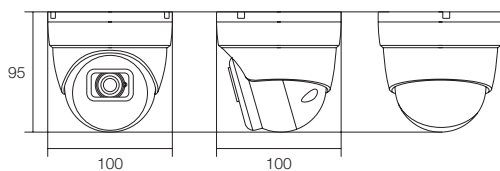

### 特徴

- 2592×1944 (5MP)の超高解像度IP赤外線カメラ
- 1秒間20コマの撮影ができる20fpsフルモデル
- 遠隔地からスマホ、iPad、PCでライブ映像監視可能
- 小型サイズのドーム型カメラで柔らかな曲線ボディで必要以上のカメラの威圧感を与えません
- 赤外線チップLEDを2個搭載
- PoEでLANケーブル一本で電力を給電することが可能です
- 広角の3.6mmの高解像度対応ボートレンズを搭載
- 簡易録画機能搭載 最大256GBのMicroSDカードで保存
- 最新の映像圧縮規格H.265に対応、映像データ量を抑え通信の負荷を抑えます。
- マイク内蔵で周辺の音を集音可能し、録音に対応したレコーダーと接続することで音記録も可能
- 【SpLink ver2】対応のレコーダーに接続すると設定要らずでLANケーブルを繋ぐだけでカンタンに接続できます。

### 仕様

商品名		WTW-PDRP4620GASD6
センサー・映像出力性能	撮影素子	500万画素
	映像出力解像度	1280×720(720P)/1080P(1920×1080)/2304×1296 / 2592×1520/2592×1944
	映像圧縮出力形式	H.264/H.265
	映像フレーム数	最大20fps(秒間コマ数)
レンズ	走査方式	プロGRESSIVスキャン方式
	搭載レンズ	ボートレンズ
	焦点距離	3.6mm
	ズーム比	無
投光性能	オートアイリス	無
	赤外線LED	赤外線LED 2個 850nm
	対応周波数	850nm
	赤外線LED照射距離	最大約15m
	赤外線LED監視距離	最大約10m
	ホワイトLED	無
インターフェイス	ICR機能	有
	最低被写体照度	0Lux ※赤外線LED作動時
	内蔵マイク	有
	LAN端子	イーサネット10BaseT/100BaseTX/Auto-MDIX対応 RJ-45端子
映像調節性能	無線LAN	無
	PoE	有
	録画媒体	MicroSDカード(1スロット) ※最大128GBまで認識 ※録画データの入ったMicroSDカードをPCに直接接続しても録画内容を再生することはできません。
	設定画面(OSDメニュー)	英語
電源・カメラ本体・その他	シャッタースピード	1/5・1/8・1/15・1/25・1/30・1/50・1/60・1/100・1/120・1/150・1/180・1/200・1/240・1/250・1/300・1/360・1/480・1/500・1/600・1/700・1/1000・1/1500・1/2500・1/5000・1/10000・1/12000・1/20000
	フリッカレス機能	無
	オートゲインコントロール(AGC)	オフ / 低 / 中 / 高
	DAY & NIGHT	有
	ホワイトバランス	オート / マニュアル / 室内
	ノイズ低減(DNR)	無効 / 高 / ノーマル / 低
	霧ノイズ低減(DEFOG)	オフ / オート / マニュアル
	逆光補正	オフ / オン
	WDR	オフ / オン(1~255)
	デジタルズーム機能	無
	モーション機能	有(縦30×横44コマ) メール通知
	プライバシーマスク	有(4エリア)
映像反転機能	上下左右反転可能	
カメラネーム	有(半角英数字)	
防水性	屋外軒下防滴	
本体材質	アルミニウム	
本体配色	ホワイト	
本体外形寸法	約φ100(W)×95(H)mm	
本体重量	約420g ※取付金具含む	
電源	POE または DC12V	
冷却ファン/保温ヒーター	無	
周辺動作温度	-40℃~50℃	
付属品	カメラ固定ネジ	

### 寸法図

(単位:mm)

※製品の仕様・デザインは予告なく変更することがあります。