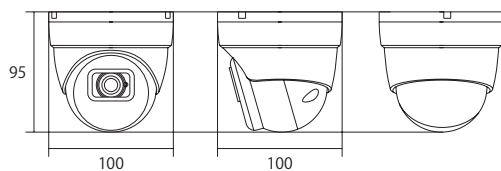

IPCシリーズ 屋外軒下仕様 赤外線ドームカメラ

500万画素・2592×1944の高解像度で映像出力・PoE受電タイプ

WTW-PDRP4620GASD6

特徴

- 2592×1944 (5MP)の超高解像度IP赤外線カメラ
- 1秒間20コマの撮影ができる20fpsフルモデル
- 遠隔地からスマホ、iPad、PCでライブ映像監視可能
- 小型サイズのドーム型カメラで柔らかな曲線ボディで必要以上のカメラの威圧感を与えません
- 赤外線チップLEDを2個搭載
- PoEでLANケーブル一本で電力を給電することが可能です
- 広角の3.6mmの高解像度対応ボートレンズを搭載
- 簡易録画機能搭載 最大256GBのMicroSDカードで保存
- 最新の映像圧縮規格H.265に対応、映像データ量を抑え通信の負荷を抑えます。
- マイク内蔵で周辺の音を集音可能し、録音に対応したレコーダーと接続することで音記録も可能
- 【SpLink ver2】対応のレコーダーに接続すると設定要らずでLANケーブルを繋ぐだけでカンタンに接続できます。

仕様

商品名		WTW-PDRP4620GASD6
センサー・映像出力性能	撮影素子	500万画素
	映像出力解像度	1280×720(720P)/1080P(1920×1080)/2304×1296 / 2592×1520/2592×1944
	映像圧縮出力形式	H.264/H.265
	映像フレーム数	最大20fps(秒間コマ数)
レンズ	走査方式	プロGRESSIVスキャン方式
	搭載レンズ	ボートレンズ
	焦点距離	3.6mm
	ズーム比	無
投光性能	オートアイリス	無
	赤外線LED	赤外線LED 2個 850nm
	対応周波数	850nm
	赤外線LED照射距離	最大約15m
	赤外線LED監視距離	最大約10m
	ホワイトLED	無
インターフェイス	ICR機能	有
	最低被写体照度	0Lux ※赤外線LED作動時
	内蔵マイク	有
	LAN端子	イーサネット10BaseT/100BaseTX/Auto-MDIX対応 RJ-45端子
録画媒体	無線LAN	無
	PoE	有
	録画媒体	MicroSDカード(1スロット) ※最大128GBまで認識 ※録画データのついたMicroSDカードをPCに直接接続しても録画内容を再生することはできません。
映像調節性能	設定画面(OSDメニュー)	英語
	シャッタースピード	1/5・1/8・1/15・1/25・1/30・1/50・1/60・1/100・1/120・1/150・1/180・1/200・1/240・1/250・1/300・1/360・1/480・1/500・1/600・1/700・1/1000・1/1500・1/2500・1/5000・1/10000・1/12000・1/20000
	フリッカーレス機能	無
	オートゲインコントロール(AGC)	オフ / 低 / 中 / 高
	DAY & NIGHT	有
	ホワイトバランス	オート / マニュアル / 室内
	ノイズ低減(DNR)	無効 / 高 / ノーマル / 低
	霧ノイズ低減(DEFOG)	オフ / オート / マニュアル
	逆光補正	オフ / オン
	WDR	オフ / オン(1~255)
	デジタルズーム機能	無
	モーション機能	有(縦30×横44コマ) メール通知
電源・カメラ本体・その他	プライバシーマスク	有(4エリア)
	映像反転機能	上下左右反転可能
	カメラネーム	有(半角英数字)
	防水性	屋外軒下防滴
	本体材質	アルミニウム
	本体配色	ホワイト
本体外形寸法	約φ100(W)×95(H)mm	
本体重量	約420g ※取付金具含む	
電源	PoE または DC12V	
冷却ファン/保温ヒーター	無	
周辺動作温度	-40℃~50℃	
付属品	カメラ固定ネジ	

寸法図

(単位:mm)

※製品の仕様・デザインは予告なく変更することがあります。