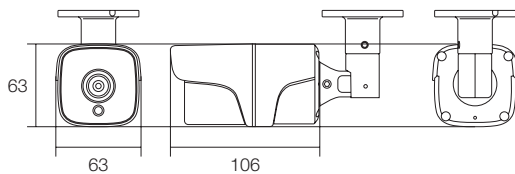

屋外軒下用 PoE対応 IPネットワーク赤外線カメラ

500万画素の超高解像度・マイク内蔵IP赤外線カメラ

WTW-PRP178GJA
WTW-PRP180GJA

WTW-PRP178GJA

WTW-PRP180GJA

特徴

- 500万画素の超高解像度IP赤外線カメラ
- 1秒間15コマの撮影ができる15fps/ハーフモデル
- 遠隔地からスマホ、iPad、PCでライブ映像監視可能
- 小型サイズの柔らかな曲線ボディでカメラの威圧感を与えません
- 赤外線チップLEDを18個搭載
- 広角の3.6mmの高解像度対応ボードレンズを搭載
- PoE受電タイプ
- 最新の映像圧縮規格H.265に対応、映像データ量を抑え通信の負荷を抑えます。

仕様

商品名		WTW-PRP178GJA	WTW-PRP180GJA
センサー・映像出力性能	総画素数	500万画素	
	映像出力解像度	2560×1920/2560×1440/1920×1200/1920×1080/1600×1200/1680×1050/1440×900/1280×1024/1280×720/1024×768	
	映像圧縮出力形式	H.265	
	映像フレーム数	最大15fps(秒間コマ数)	
レンズ	搭載レンズ	ボードレンズ	
	焦点距離	3.6mm	
	ズーム比	無	
投光性能	赤外線LED	チップ赤外線LED 18個 850nm	
	対応周波数	850nm	
	赤外線LED照射距離	最大約20m	
	赤外線LED監視距離	最大約10m	
	ICR機能	有	
インターフェイス	最低被写体照度	0Lux ※赤外線LED作動時	
	内蔵マイク	有	
	LAN端子	イーサネット10BaseT/100BaseTX/Auto-MDIX対応 RJ-45端子	
	無線LAN	無	
映像調節性能	PoE	対応	
	設定画面(OSDメニュー)	日本語	
	ホワイトバランス	自動 / 手動 / 白熱 / 暖かい / 蛍光 / 自然 / ロック	
	DAY & NIGHT	自動(リッパモード)/デイ / ナイト/自動(アクティブモード)/時間	
	シャッタースピード	1/25・1/30・1/50・1/60・1/100・1/120・1/240・1/480・1/960・1/1000・1/2000・1/4000・1/8000・1/10000	
	オートゲインコントロール(AGC)	自動/6dB/12dB/18dB/24dB/30dB/36dB/42dB	
	ノイズ補正(DNR)	自動 / 弱 / ノーマル / 強	
	WDR(明暗補正)	自動 / 弱 / ノーマル / 強	
	逆光補正	オープン(オン) / クローズ(オフ)	
	映像反転機能	上下左右反転可能	
	モーション機能	有(縦12×横16コマ)	
	プライバシーマスク	有(4エリア)	
カメラネーム機能	有(半角英数字20文字まで)		
電源・カメラ本体・その他	耐水性	屋外軒下防滴	
	本体材質	アルミニウム	
	本体配色	ホワイト	
	本体外形寸法	約63(W)×63(H)×106(D)mm※寸法には取付金具は含まれません	
	本体重量	約340g ※取付金具含む	
	電源	POE または DC12V ※赤外線LED作動時 約510mA	
	冷却ファン/保温ヒーター	無	
周辺動作温度	-10℃～50℃		
付属品	角度調節用六角レンチ / カメラ固定ネジ		

寸法図

(単位:mm)

WTW-PRP178GJA / WTW-PRP180GJA

※製品の仕様・デザインは予告なく変更することがあります。