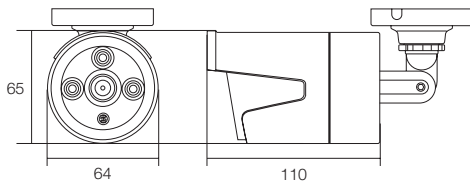

XPoE 専用 IPC シリーズ 屋外仕様 小型赤外線カメラ

530万画素・2560×1920の高解像度で映像出力・PoE受電タイプ

WTW-PRP249GB3

5MP
5 Mega Pixel Data

XPoE

特徴

- XPoE専用 530万画素の超高解像度IP赤外線カメラ
- 小型サイズの柔らかな曲線ボディでカメラの威圧感を与えません
- 赤外線LEDを3個搭載し、夜間監視も可能
- 広角の3.6mmの高解像度対応ボートレンズを搭載
- カメラにマイクを搭載、周囲の音を映像と共に記録することが可能です
- XPoEセット専用録画機と接続することで難しい設定不要で、録画機からカメラの電力をPoE給電するので電源いらず

寸法図

(単位:mm)

WTW-PRP249GB3

仕様

	商品名	WTW-PRP249GB3
センサー・映像出力性能	撮影素子	1/2.7 5MP(1920p) CMOSセンサー搭載
	映像出力解像度	2560×1920
レンズ	搭載レンズ	ボートレンズ
	焦点距離	3.6mm
	ズーム比	無
	オートアイリス	無
投光性能	赤外線LED	特殊小型LED 3個 850nm(可視型)
	対応周波数	850nm
	赤外線LED照射距離	最大約10m
	赤外線LED監視距離	最大約7m
	ホワイトLED	無
	ICR機能	有
	最低被写体照度	0Lux ※赤外線LED作動時
インターフェイス	内蔵マイク	有
	LAN端子	イーサネット10BaseT/100BaseTX/Auto-MDIX対応 RJ-45端子
	無線LAN	無
	PoE	有
	録画媒体	無
電源・カメラ本体・その他	耐水性	屋外防滴 IP66相当
	本体材質	アルミダイキャスト
	本体配色	ブラック
	本体外形寸法	64(W)×65(H)×110(D)mm ※寸法には取付金具は含まれません
	本体重量	約360g ※取付金具含む
	電源	LAN端子(XPoE出力 48V)
	冷却ファン/保温ヒーター	無
	周辺動作温度	-10℃~50℃
	付属品	角度調節用六角レンチ / カメラ固定ネジ