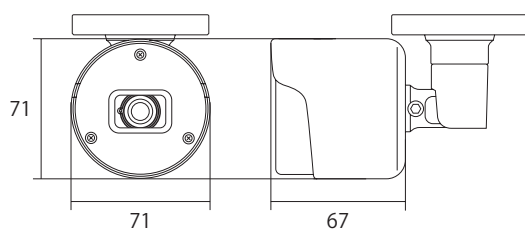

IPCシリーズ 屋外用 赤外線カメラ

500万画素・2592×1944の高解像度で映像出力・PoE受電タイプ

WTW-PRP9020GASD6

5MP
5 Mega Pixel Data

特徴

- 2592×1944 (5MP) の超高解像度IP赤外線カメラ
- 1秒間20コマ撮影出来る20fpsモデル
- 遠隔地からスマホ、iPad、PCでライブ映像監視可能
- 強力型赤外線LEDを2個搭載 約8mの夜間監視が可能
- 3.6mmの広角監視向けレンズを搭載
- PoE対応で電力を給電すること
- 簡易録画機能搭載 最大256GBのMicroSDカードで保存
- 最新の次世代映像データ圧縮方式対応、映像データ量を抑え通信の負荷を抑えます。
- 【Sprinkler ver2】対応のレコーダーに接続すると設定要らずでLANケーブルを繋ぐだけでカンタンに接続できます

仕様

	商品名	WTW-PRP9020GASD6
センサー・映像出力性能	総画素数	500万画素
	映像出力解像度	1280×720(720P)/1080P(1920×1080)/2304×1296/2592×1520/2592×1944
	映像圧縮出力形式	有(次世代映像データ圧縮方式対応)
レンズ	映像フレーム数	最大20fps(秒間コマ数)
	走査方式	プログレッシブスキャン方式
	搭載レンズ	広角ポートレンズ
	焦点距離	3.6mm
	ズーム比	無
回転・ズーム機能	オートアイリス	無
	画角	水平視野角度 約85度
投光性能	パンチルトズーム(PTZ)	無
	赤外線LED	赤外線チップLED 2個 850nm
	対応周波数	850nm
	赤外線LED照射距離	最大約15m
	赤外線LED監視距離	最大約10m
	ホフイ特LED	無
インターフェイス	ICR機能	有
	最低被写体照度	0Lux ※赤外線LED作動時
	内蔵マイク	有
	LAN端子	イーサネット10BaseT/100BaseTX/Auto-MDIX対応 RJ-45端子
	アラーム入力端子	無
	無線LAN	無
	PoE 給電	有
映像調整性能	録画媒体	MicroSDカード(1スロット) ※最大128GBまで認識 ※録画データの入ったMicroSDカードをPCに直接接続しても録画内容を再生することはできません。
	設定画面(OSDメニュー)	英語
	シャッタースピード	1/5・1/8・1/15・1/25・1/30・1/50・1/60・1/100・1/120・1/150・1/180・1/200・1/240・1/250・1/300・1/360・1/480・1/500・1/600・1/700・1/1000・1/1500・1/2500・1/5000・1/10000・1/12000・1/20000
	フリッカレス機能	無
	オートゲインコントロール(AGC)	無
	DAY & NIGHT	有
	ホフイバランス	オート / マニュアル / 室内
	ノイズ低減(DNR)	無効 / 高 / ノーマル / 低
	霧ノイズ低減(DEFOG)	オフ / オート / マニュアル
	逆光補正	オフ / オン
	WDR	オフ / オン(1~255)
	デジタルズーム機能	無
	モーション機能	有(縦30×横44コマ) メール通知
ブライ/シーマスク機能	有(4エリア)	
ミラー機能	上下左右反転可能	
カメラネーム機能	有(半角英数字)	
電源・カメラ本体・その他	耐水性	屋外防滴
	本体材質	ダイキャスト ※レンズ部プラスチックカバー
	本体配色	ホフイ特
	本体外形寸法	71(W)×71(H)×67(D)mm ※寸法には取付金具は含みません
	本体重量	約285g ※取付金具含む
	電源	POE または DC12V
冷却ファン/保温ヒーター	無	
周辺動作温度	-10℃~50℃	
付属品	角度調節用六角レンチ / カメラ固定ネジ	

※製品の仕様・デザインは予告なく変更することがあります。

寸法図

(単位:mm)

WTW-PRP9020GASD 3