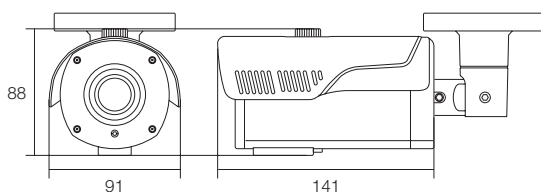

### 仕様

商品名		WTW-PRP9130ESD
センサー・映像出力性能	総画素数	800万画素
	映像出力解像度	1280×720 (720P)/1080P (1920×1080)/2304×1296/2592×1520/2592×1944/3072×1728/3840×2160
	映像圧縮出力形式	H.264 / H.265
	映像フレーム数	最大30fps (秒間コマ数)
レンズ	走査方式	プログレッシブスキャン方式
	搭載レンズ	パフォーカルレンズ
	焦点距離	2.8～12mm
	ズーム比	約4倍
投光性能	オートアイリス	無
	画角	水平視野角度 約40～90度
	赤外線LED	強力型赤外線LED 30個 850nm
	対応周波数	850nm
	赤外線LED照射距離	最大約50m
	赤外線LED監視距離	最大約25m
インターフェイス	ICR機能	有
	ホワイトLED	無
	最低被写体照度	0Lux ※赤外線LED作動時
	LAN端子	イーサネット10BaseT/100BaseTX/Auto-MDIX対応 RJ-45端子
	無線LAN	無
映像調節性能	PoE	対応
	録画媒体	MicroSDカード(1スロット) ※最大128GBまで認識
	設定画面(OSDメニュー)	英語
	シャッタースピード	1/5・1/8・1/15・1/25・1/30・1/50・1/60・1/100・1/120・1/150・1/180・1/200・1/240・1/250・1/300・1/360・1/480・1/500・1/600・1/700・1/1000・1/1500・1/2500・1/5000・1/10000・1/12000・1/20000
	フリッカレス機能	無
	オートゲインコントロール(AGC)	オフ / 低 / 中 / 高
	DAY & NIGHT	有
	ホワイトバランス	オート / マニュアル / 室内
	ノイズ低減(DNR)	無効 / 高 / ノーマル / 低
	霧ノイズ低減(DEFOG)	オフ / オート / マニュアル
	逆光補正	オフ / オン
	WDR	オフ / オン(1～255)
	デジタルズーム機能	無
	モーション機能	有(縦30×横44コマ) メール通知
プライバシーマスク	有(4エリア)	
映像反転機能	上下左右反転可能	
カメラネーム	有(半角英数字)	
電源・カメラ本体・その他	防水性	屋外防滴
	本体材質	アルミニウム
	本体配色	ホワイト
	本体外形寸法	91(W)×88(H)×141(D)mm ※寸法には取付金具は含まれません
	本体重量	約790g ※取付金具含む
	電源	POE または DC12V
	冷却ファン/保温ヒーター	無
周辺動作温度	-10℃～50℃	
付属品	角度調節用六角レンチ / カメラ固定ネジ	

### 寸法図

(単位:mm)

※製品の仕様・デザインは予告なく変更することがあります。