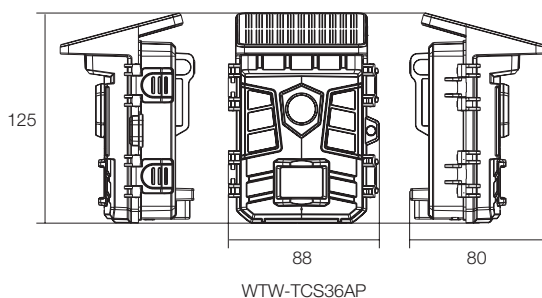

ソーラーパネル・バッテリー搭載トレイル型防犯カメラ

静止画最高48MP・動画撮影は超高解像度1080P(30fps)映像で記録

WTW-TCS36AP

特徴

- スマートフォンと直接接続できるAP機能搭載!
- 静止画・動画撮影フルHD200万画素の映像記録!
- 防犯から獣害対策に幅広く利用できるトレイルカメラ
- 小型ソーラーパネルがカメラ頭頂に一体化しており、カメラ内部にバッテリーが入っているので、電池も入れずに使用することも可能です
- 電源アダプターまたは単三電池4本でも動作します。
- オプションの追加ソーラーバッテリーパネルを使えばバッテリー容量が更に増加!
- 動きを検知すると最速0.2秒の超高速起動で録画開始!
- 静止画・映像の両方で記録することが可能です!
- 夜間監視対応の赤外線カメラ
- 最大128GBのMicroSDカードをカメラに挿入することで映像を保存
- スタンバイ状態だと最大約12ヶ月持続起動が可能
- カメラはパスワードロックで操作できないようにする保護機能を搭載

仕様

商品名		WTW-TCS36AP
カメラ性能		
センサー・映像出力性能	撮影素子	200万画素CMOSセンサー
	静止画・動画解像度	静止画:8MP/12MP/16MP/20MP/24MP/32MP/48MP 動画:1080P(30fps)
ディスプレイ	液晶モニター	有
レンズ	レンズ	ポードレンズ
	水平視野角度	約50度
センサー	検知距離について	周辺温度や検知対象の表面温度によっては検知距離や角度が短くなる場合がございます。またガラス越しで設置される場合、PIRセンサーによる温度検知ができないためご利用いただけません。
	PIR センサー	正面1つ
録画・記録性能	撮影モード	写真 / ビデオ / 写真 & ビデオ
	録画	有
	音声録音	無
	ビデオ撮影時間	5~59秒・1分~10分
	録画インターバル	5秒~60分
	タイムラプス	有 3秒~23時間59分59秒間隔
録画・記録性能	上書き保存	有 カード空き容量がなくなった場合は古いデータから上書き
	ビデオフォーマット	AVI
カメラソフトウェア性能		
映像録画性能	ISO 感度	自動
カメラオプション機能	設定画面(OSDメニュー)	日本語・その他(英語・中国語・ドイツ語など)
	パスワード保護機能	0~9の4つの数字を組み合わせて設定可能
カメラハードウェア性能		
暗視性能	赤外線 LED	赤外線 LED 22個(不可視型)
	赤外線照射距離	約15m
	ホワイト LED	無
	ICR	有
インターフェイス	最低被写体照度	0Lux ※赤外線LED照射時
	PIRセンサー	カメラ前面部にセンサー搭載 検知エリア 正面約5mほど
	入力端子	USB タイプC 型形状・DCジャック
	マイク	有
通信設定	記録	MicroSDカードスロット 1つ搭載 ※MicroSDカードは転送スピード Class10またはU1推奨 容量16~256GBまで対応
	Wifi 接続	IEEE 802.11b/g/n
	Wifi パスワード	8~12桁(英数字設定可)
	Wifi スリープ時間	1分 / 2分 / 3分
電源・カメラ本体・その他	対応アプリ	IOS / アンドロイド
	ケースの色	ブラック
	本体外形寸法	約88(W)×125(H)×80(D)mm
	本体重量	約265g(※電池等除く)
電源・カメラ本体・その他	内蔵バッテリー	2,600mAh
	電源	DC12V / 単3電池4本
	周辺動作温度	-20℃~60℃
	付属品	ビス・アンカー/取付基台/USBケーブル/取付ストラップ/電源アダプター

※製品の仕様・デザインは予告なく変更することがあります。

寸法図

(単位:mm)

WTW-TCS36AP