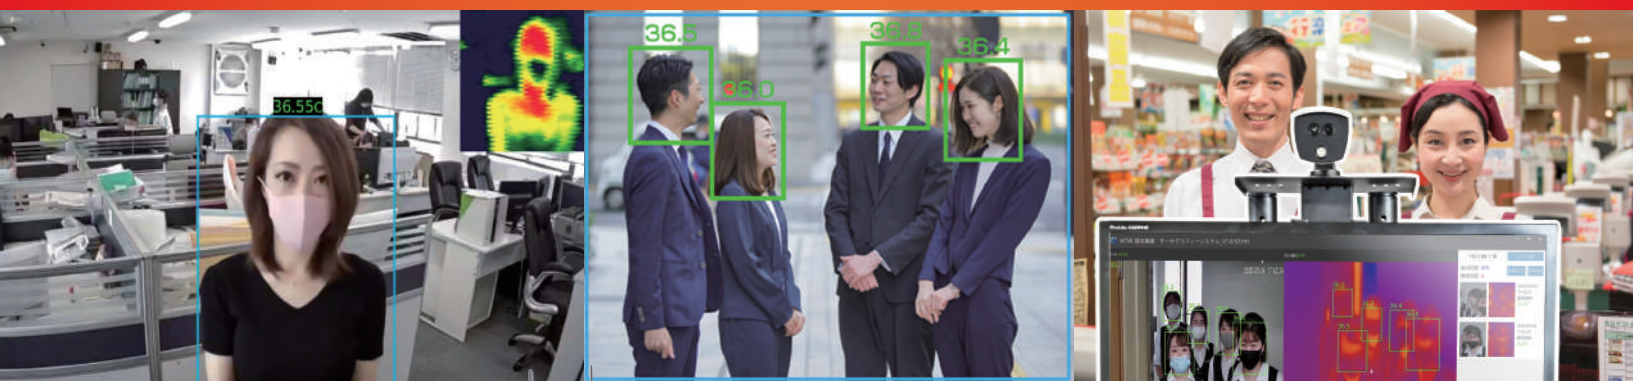

WTW THERMAL PRO SERIES 体温計測サーマルカメラ 自動体温計測システム

！サーマルカメラ ！非接触測定 ！AI搭載 ！同時体温計測 ！アラーム警告

WTW-IPWS1454TG

昇太郎シリーズ体温測定カメラ

WTW-SMC02SP

AI搭載ハイクラスサーマルカメラ

感染リスクを減らし、**安心**できる環境づくりへ

新たな感染対策として塚本無線からサーマルカメラを**新登場!**

新型コロナウイルス対策製品 WTW FSSC

製品のビデオなど公開中!
詳しくは「塚本無線」で検索!

昇太郎シリーズ

スマート体温測定カメラ

カメラの前に立つだけで体温を測定

遠隔で測定結果を世界中で確認できる

カメラの前に立ち止まると約0.5秒で温度を計測して音声と温度表示画面でお知らせします。

スマートフォンで映像と共に記録した温度を世界中とこでも確認することができます。

体温が 37.3℃以上の場合、警告音と共に画面上に赤枠で表示されお知らせします。

カメラ内部に 3000mAh のリチウムバッテリーが内蔵しており、電源が取れない場所でもご利用いただくことが可能です。

カメラのWi-Fi接続設定をするだけですぐ使えて三脚を立てるだけでカンタン設置! 工事不要です。

※スマートフォンは付属しません
カメラ単体(三脚付)

AndroidOS 搭載
スマートテレビフルセット

AI 搭載ハイクラスサーマルカメラ

サーマル体温測定カメラ

立ち止まらず体温を最大18人同時測定

マスクをしていないと警告音でお知らせ

最大18人同時に体温検知が可能です。カメラの前を通るだけで瞬時に体温検知します。

ディープラーニング AI 機能を搭載しており、人の顔を瞬時に認識して誤検知を防ぎます。

体温が 37.3℃以上の場合、警告音と共に画面上に赤枠で表示されお知らせします。

マスクを装着していても温度検知を行い、装着していない人は警告音でお知らせをします。