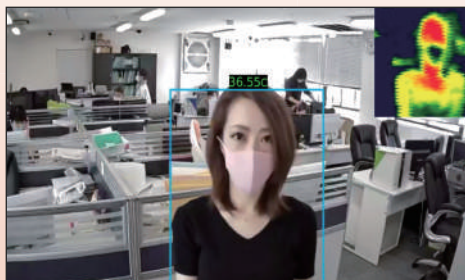

# 体温計測サーマルカメラ 自動体温計測システム

WTW-IPWS1455TG

体温測定カメラ

WTW-IPWS1454TG

昇太郎シリーズ体温測定カメラ

WTW-IPWS1457TG / WTW-SMC02SP

AI搭載ハイクラスサーマルカメラ

NEW

WTW-IPWS1458TG

非接触式体表面温度計  
「たいおん君」

NEW

WTW-IPWS1456TG

スタンド型サーマルカメラ

## 主な機能

- 自動温度計測
- 非接触測定
- 自動アラーム警告  
etc

詳しい製品情報は裏面に  
掲載していますのでご確認ください。

塚本無線では防犯カメラのノウハウを活かして精度の高いサーマルカメラをご提供いたします。

一人一人測定するものから、AI技術を使用して複数人同時に測定する業務レベルのサーマルカメラがございます。

既にご好評を頂いており、より精度と機能を高めた新製品が今後も登場いたします。