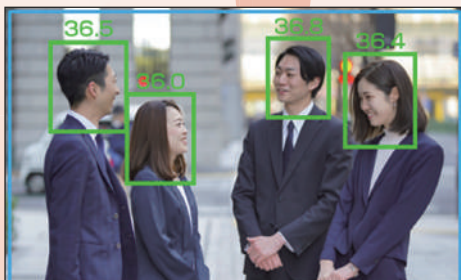

WTW-IPWS1458TG

非接触式体表面温度計  
「たいおん君」

NEW

WTW-IPWS1456TG

スタンド型サーマルカメラ

## 主な機能

- 自動温度計測
- 非接触測定
- 自動アラーム警告  
etc

詳しい製品情報は裏面に  
掲載していますのでご確認ください。

塚本無線では防犯カメラのノウハウを活かして精度の高いサーマルカメラをご提供いたします。

一人一人測定するものから、AI技術を使用して複数人同時に測定する業務レベルのサーマルカメラがございます。

既にご好評を頂いており、より精度と機能を高めた新製品が今後も登場いたします。