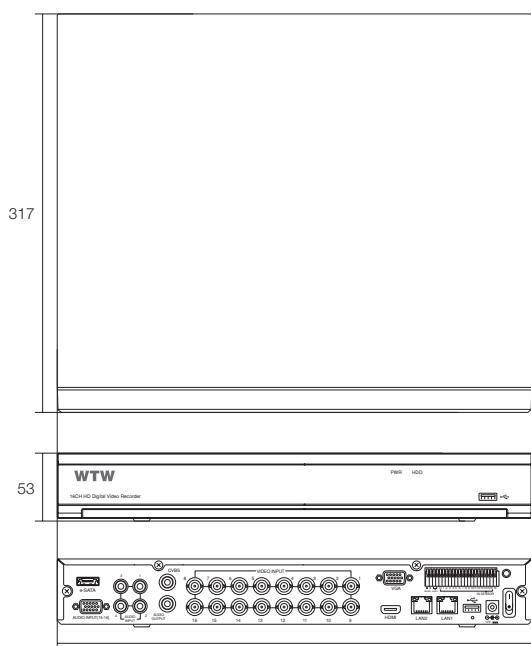

寸法図

(単位:mm)

WTW-DAP3316E・WTW-DAP3316G

※製品の仕様・デザインは予告なく変更することがあります。