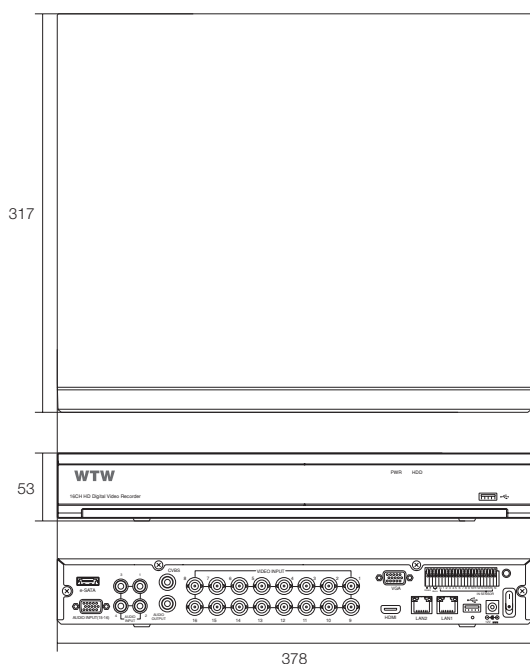

寸法図

(単位:mm)

WTW-DAP3316E・WTW-DAP3316G

仕様

商品名	WTW-DAP3316G
映像	入力チャンネル 16入力(BNCJ端子) / 24入力(QNVI) ※AHD/TVI/IPC接続対応 入力解像度 2560×1944(1944p) / 2560×1440(1440p) 1920×1080(1080p) / 1280×720(720p) 出力端子 メイン出力:HDMI端子:3840×2160(2160p) サブ出力:VGA出力×1(ミニD-SUB15pin 2560×1440) CVBS出力×1 ※CVBS出力1、4、6、8、9、10、12、13、16分割から選択可能 HDMI出力 3840×2160/2560×1440/1920×1200/1920×1080/1600×1200/ 1680×1050/1440×900/1280×1024/1024×768
音声	入力 4入力(RCA端子1-4) / VGA変換(RCA端子5-16) 出力 1出力(HDMI端子) / 1出力(RCA端子) OS Linux
システム	SATAデバイス SATA(HDD×2) 最大16TBに対応 外付けHDD e-SATA×1入力 センサー入力・出力 16入力(ノーマルクロス/ノーマルオープン)・1出力 ※出力は最大DC12V・1Aまで通電可能 PTZ RS485 USB USB2.0×1(前面×1)/USB3.0×1(後面×1) ※マウス操作・USBフラッシュメモリーによるバックアップ操作
表示	フレームレート 500万画素入力時:各チャンネル:15fps / 全チャンネル:240fps 400万画素入力時:各チャンネル:20fps / 全チャンネル:320fps シークエンス機能 各チャンネル設定可能 スイッチング時間1~300秒で設定可能 表示モード 1画面フルスクリーン/4分割/6分割/8分割/9分割/10分割/12分割/13分割 14分割/16分割/17分割/19分割/20分割/22分割/25分割/シーケンス 有(次世代映像データ圧縮方式対応)
録画	映像圧縮 2560×1944(5MP)/2560×1440(4MP) 1920×1080(1080p)/1280×720(720p) 録画画質 画質11段階で設定可能 指定ビットレート1024/1280/1536/1792/2048/3072/4096/5120/ 6144/7168/8192 数字が大きくなるほど高画質 録画モード 常時録画(24時間録画) / スケジュール録画 / イベント録画 録画フレームレート(NTSC) 5MP 各チャンネル:15fps 全チャンネル:240fps 4MP 各チャンネル:20fps 全チャンネル:320fps 1080P 各チャンネル:30fps 全チャンネル:480fps アラーム後録画時間 30秒/1分/2分/5分から指定可能 アラーム前録画機能 5秒
再生	画面表示 16画面同時再生可能 画面検索方法 カレンダーから日付・時刻選択 / イベント検索 / タグ検索 / スマート検索 デジタルズーム マウス操作でズーム可能 再生スピード 再生 / 早送り / 早戻し / 一時停止 / スロー再生 / コマ送り ※早送り・巻き戻しともに2×4×6×8×16倍速 スロー再生 x1/2.x1/4.x1/8.x1/16再生 HDD
ネットワーク	インターフェイス 10/100/1000イーサネット プロトコル TCP/IP / DHCP 対応OS Windows 7/8/8.1/10/11 ※Apple社 Macには対応しておりません 対応ブラウザ 無 スマホアプリ iPhone/Android : WTW VIEW 10 操作ユーザー数 5ユーザー 有: WTW-VMS・CMSダウンロード アクセス対応端末 PC:Windows 11/10/8.1/8/7 スマートフォン:Android / iPhone イベント送信 スマホアプリのみ プッシュ通知 検索再生 カレンダーから日付・時刻選択 / イベント検索
バックアップ	インターフェイス USB2.0 ※USBメモリーは32GBまで対応 音声バックアップ 有 ネットワーク 有 バックアップデバイス ネットワークバックアップ / USB フラッシュメモリー ファイル形式 AVI / RF / MP4 バックアップデータの再生 RF形式の場合専用ソフトウェアでの再生(4/9/16分割画面での再生・デジタルズーム可能) ※高圧縮モードでバックアップした場合AVI・MP4ファイルはWindows edge・Windowsメディアプレイヤーでは再生することが出来ません。対応する再生ソフトをご使用ください
アラーム	モーション録画機能 有 ※各チャンネル検知録画 モーションエリア設定 有 縦30コマ×横44コマ ※各チャンネル設定可能 モーション感度設定 1~8 8段階で設定可能
OSD & DVR Control	言語 多言語対応 リモコン 無 システムアップグレード USBフラッシュメモリー / ネットワーク経由からファームウェアを更新 操作 USBマウス Pan/Tilt/Zoom Control RS-485(Pelco-D / Pelco-P)
電源・本体・その他	本体材質 ボディ:メタル 全面パネル部:プラスチック 本体配色 ブラック 本体外形寸法/重量 378(W)×317(D)×53(H)mm※突起物含む/約2.43kg(※HDD含まず) 動作可能周囲温度/湿度 5度~40度 / 0~90% ※結露無き状態 電源 DC12V / 最大60W