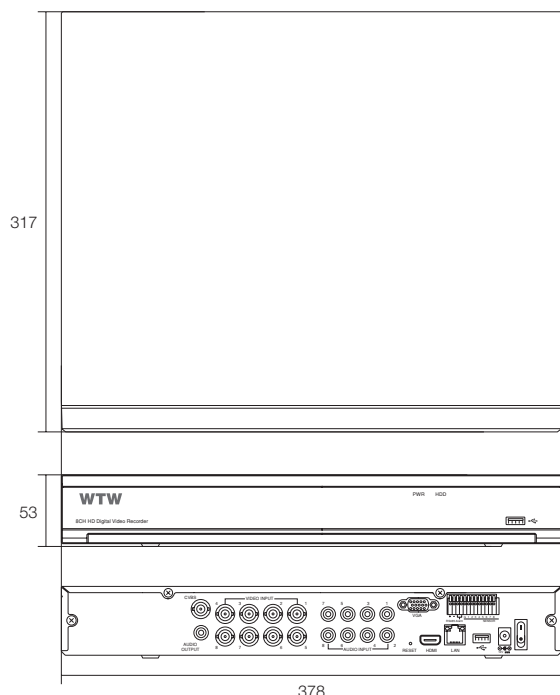

AHDシリーズ 8chデジタルビデオレコーダー (DVR)

AHD 800万画素(2160P)/500万画素(1944P)/400万画素(1440P)/200万画素(1080P)/136万画素(720P)・アナログ兼用モデル・PC、スマホでも遠隔監視可能

WTW-DAP338E 8CH DVR

特徴

- AHD/TVI/IPC 映像信号対応 800万画素 8CHデジタルレコーダー
- 入力信号自動認識機能搭載
- マルチ操作に対応:ライブ映像、録画、再生
- ライブ映像がカクカクしない
- 800万画素で各入力最大7fpsまで設定可能
- カメラ8台分の音声を入力することが可能
- USBフラッシュメモリーでバックアップ可能
- 最大HDD容量 16TB搭載可能
- 録画解像度は最大3840×2160で設定可能
- ネットワーク経由の音声送信に対応
- PC・スマートフォンでの遠隔監視可能
- マイク内蔵のカメラとTVIモードで接続することでマイク音声を映像と一緒に1本のケーブルで伝送し映像と一緒に音声を記録します。
※AOC対応のカメラが必要です。
- USBマウス付属

寸法図

(単位:mm)

WTW-DAP338E・WTW-DAP338G

※製品の仕様・デザインは予告なく変更することがあります。