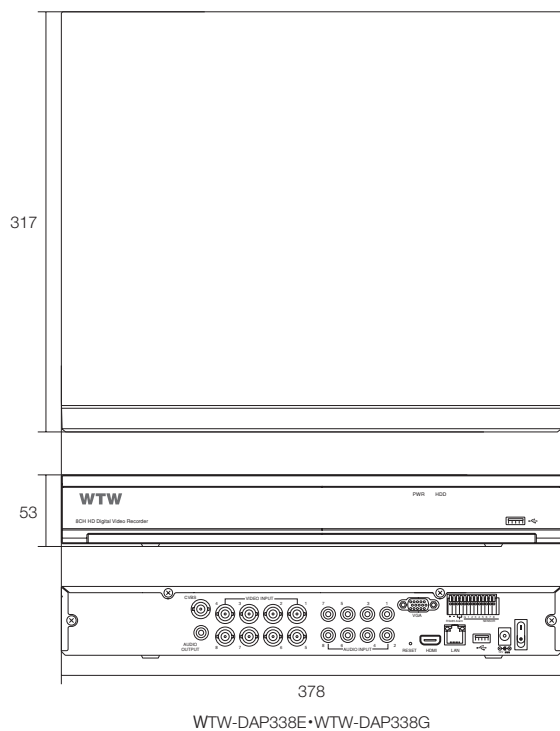

寸法図

(単位:mm)

WTW-DAP338E・WTW-DAP338G

※製品の仕様・デザインは予告なく変更することがあります。