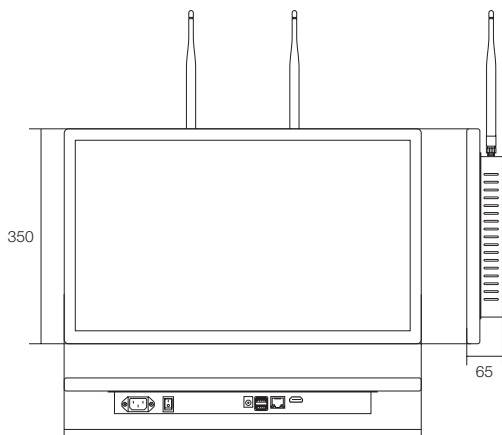

寸法図

(単位:mm)

WTW-EG2610WHA-22

※製品の仕様・デザインは予告なく変更することがあります。

株式会社 塚本無線

〒510-0303 三重県津市河芸町東千里 1060 TEL : 050-1752-8000 FAX : 059-245-6999