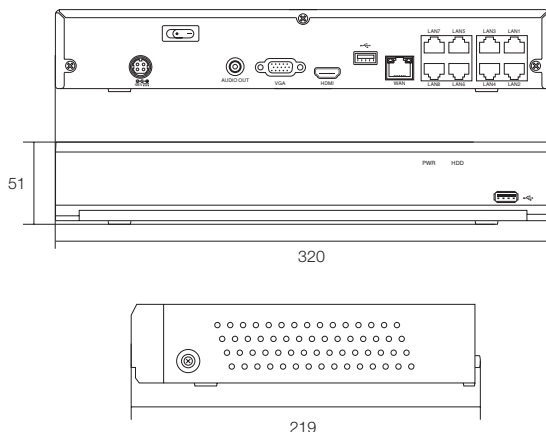

IPカメラシリーズ用 4K対応PoE ネットワークビデオレコーダー (NVR)

最新の映像圧縮方式H.265・800万画素の入力に対応・PC・スマホでも遠隔監視可能

WTW-NV408EP 8CH DVR

特徴

- IPカメラ用デジタルレコーダー (DVR)
- 最大800万画素のカメラ8台入力に対応
- 最新の映像圧縮方式H.265に対応
- 録画解像度は最大800万画素
※接続するカメラに依存されます
- マルチ操作に対応: ライブ映像、録画、再生
USBメモリーでバックアップが可能
- カメラタイトル編集に対応
- PC・スマートフォンでの遠隔監視可能
- 最新の映像圧縮方式H.265に対応、従来のH.264の約半分以下までデータ量を圧縮しつつ高画質のまま記録します
- 録画解像度は最大3840×2160で設定可能
- HDMI出力に対応 (最大3840×2160の出力に対応)
- VGA出力に対応 (最大1280×1024の出力に対応)
- USBマウス付属

仕様

商品名		WTW-NV408EP
映像	入力	8入力 800万画素:8入力 500万画素:8入力 400万画素:8入力 200万画素 (ネットワーク接続)
		出力
	HDMI出力	有 ※ディスプレイの出力は最大3840×2160となります。
	システム	SATAデバイス
外付けHDD		無
センサー入・出力		無
PTZ		有 ※ネットワークデータ通信制御
表示	表示フレームレート	NTSC: 全体240fps ※各CH30fps
	表示解像度	3840×2160/2560×1440/1920×1200/1920×1080/ 1440×900/1600×1200/1680×1050/1440×900/ 1280×1024/1280×720/1024×768
録画	映像圧縮	H.264 / H.265
	録画解像度	1920×1080 (1080p) / 2560×1440 (4MP) / 2560×1944 (5MP) / 3840×2160 (8MP)
	録画モード	手動 / モーション / スケジュール
	録画フレームレート (NTSC)	各チャンネル最大30fps 合計240FPS
再生	画面表示	8MP 30FPS 1画面/15FPS 2画面 5MP 30FPS 1画面/15FPS 3画面 4MP 30FPS 2画面/15FPS 4画面 1080P 30FPS 4画面/15FPS 8画面
		画面検索方法
	再生スピード	早送り: x2, x4, x8, x16 / 巻き戻し: x2, x4, x8, x16
	再生時デジタルズーム	有 ※マウスホールドでズームイン・ズームアウト
	保存媒体	HDD
ネット ワーク	インターフェイス	10 / 100/1000 イーサネット
	検索再生	カレンダーからの日時検索
	対応OS	Windows 7 / 8 / 8.1 / 10
	ネットワークソフト	IE (インターネットエクスプローラ)
	プロトコル	TCP/IP / UPnP / SMTP / PPPoE / DHCP / P2P / FTP / NTP
バック アップ	対応携帯電話端末	iPhone / Android 端末
	ネットワークからの遠隔操作ユーザー数	1管理者 + 4ユーザー
	アプリからの遠隔操作ユーザー数	1ユーザー ※同時接続不可
	インターフェイス	USB2.0
アラーム	ネットワークバックアップ	有
	バックアップデバイス	USB フラッシュメモリー ※USBフラッシュメモリーはUSB2.0容量32GB以下が推奨スペックとなります。
	モーション録画機能	有
OSD & DVR Control	モーションエリア設定	有 縦12×横15 合計180マス
	モーション感度設定	有 1~8段階
電源・ 本体・ その他	システムアップグレード	USB / ネットワーク操作
	操作	マウスでの操作 (基本操作は全てマウスのみとなります。)
電源・ 本体・ その他	本体材質	アルミニウム・プラスチック
	本体配色	ブラック
	外形寸法	320 (W) × 51 (H) × 219 (D) mm
	重量	約1.05kg (HDD 含まず)
	動作可能周囲温度	0~40度
動作可能周囲湿度	0~90% ※結露無き状態	

寸法図

(単位: mm)

※製品の仕様・デザインは予告なく変更することがあります。