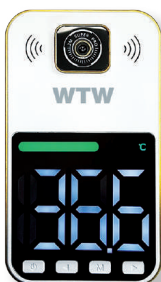

## 小走りで3mまでの距離を瞬間計測

測定器の前を歩いて通り過ぎるだけ。小走りでも計測できます。

◀ 左のQRコードに小走りで撮影した動画もございます。

2 外気温の影響を受けにくい

## -20°C~50°Cまで計測可能

はかっちゃう君は温暖地・寒冷地でも機器本体は外気温に影響されず計測することができます。

右のQRコードに-20°Cの冷蔵庫で計測した動画もございます。▶

感染症対策に有効な  
非接触式体表面温度計

## はかっちゃう君

塚本無線から待望の「非接触式体表面温度計」最新モデルが登場！通常の「非接触式体表面温度計」にはない機能が多数搭載されている弊社自慢の商品です！

この商品は表面温度を測定する機器です。医療用の体温計ではありません。 ※仕様やスペック等は変更になる場合がございます。

製品のスペックやYouTubeなど公式サイトで公開中  
詳しくは **塚本無線** または <https://wtw.jp/ccd/ip/taionkun2/>