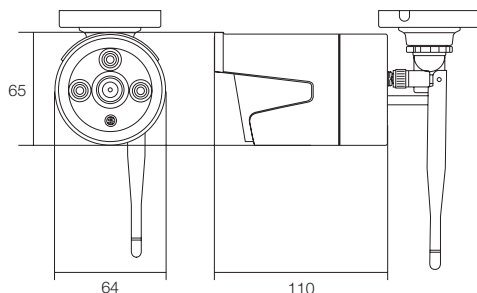

#### 仕様

商品名		WTW-EGR33HEAW
工事設計認証番号		210-117167
センサー・映像出力性能	撮影素子	265万画素 1/3 CMOS image sensor
	プロセッサー	RISC CPU / ハードウェア・ビデオ処理および圧縮
	映像出力解像度	1920×1080(1080p)
	映像出力形式	H.264
	映像フレーム数	最大15fps
	走査方式	プログレッシブスキャン方式
レンズ	同期方式	内部同期方式
	S/N比	39.1dB
	搭載レンズ	メガピクセルポードレンズ
	焦点距離	3.6mm
投光性能	ズーム比	水平視野角度 約91度
	赤外線LED	特殊赤外線 LED 3個 850nm
	対応周波数	850nm
	赤外線LED照射距離	最大約20m
	赤外線LED監視距離	最大約10m
	ICR機能	有
インターフェイス	最低被写体照度	0Lux ※赤外線LED作動時
	映像出力端子	RJ-45端子
映像調節性能	PoE	非対応
	設定画面(OSDメニュー)	英語
	シャッター速度	Auto
	電子感度アップ(DSS)	無
	DAY & NIGHT	オート / デイ / ナイト
	フリッカー補正	無
	ホワイトバランス	Auto / indoor / outdoor
	ノイズ補正(DNR)	3DNR(1~5段階)
	明暗補正(WDR)	WDR有(1~5段階)
	逆光補正(BLC)	無
	コントラスト機能	0~100 ※デフォルト設定:50
	ブライトネス機能	0~100 ※デフォルト設定:50
	映像反転機能	上下左右反転可能
	モーション機能	無
プライバシーマスク	オフ / オン (4エリア設定可能)	
カメラネーム	英数字入力設定可能	
ネットワーク	ログイン対応端末	Windows 10 / 8.1 / 8 / 7
	視聴・操作アプリ	PC:Internet Explorer 11/10 ※Edgeを含む他のブラウザは非搭載
	アクセスセキュリティー	ID / パスワード入力 ※ID・パスワードの設定可能
	最大接続数	3箇所(画質設定により変動します)
	ONVIF	非対応
電源・カメラ本体・その他	対応ネットワークプロトコル	IP/HTTP/DHCP/DNS
	ケースの色	ホワイト
	本体外形寸法	64(W)×110(D)×65(H)mm ※寸法にはアンテナ・取付金具含まず
	本体重量	約360g ※取付金具を含む
	電源	DC12V ※赤外線LED作動時 約560mA
周辺動作温度	-10℃~50℃	
付属品	六角レンチ・ビス・アンカー・アンテナ	

#### 寸法図

(単位:mm)