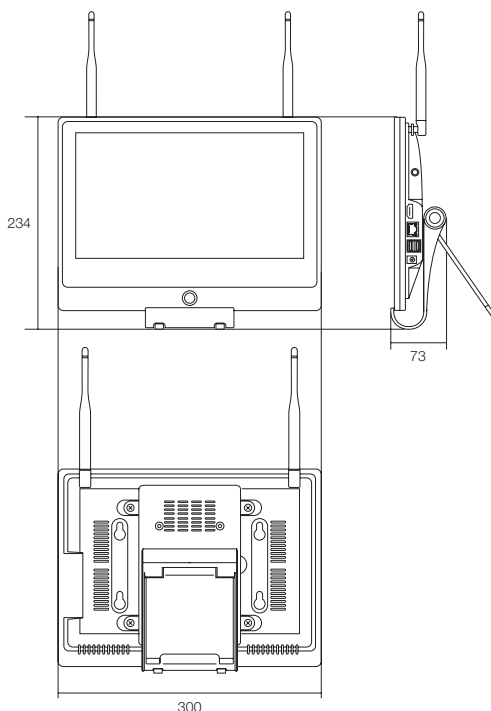

#### 特徴

- IPカメラ用 4CHデジタルレコーダー
- 録画解像度は最大1080p (265万画素)  
※接続するカメラに依存されます
- 12インチディスプレイ一体型モデル、録画用HDD内蔵
- マルチ操作に対応: ライブ映像、録画、再生  
USBメモリーでバックアップが可能
- カメラタイトル編集に対応
- PC・スマートフォンでの遠隔監視可能
- HDMI出力に対応 (1920×1080に対応)
- USBマウス付属

#### 仕様

商品名	WTW-EG2542LHA	
工事設計認証番号	210-117377	
映像	入力	4入力(ネットワーク接続) ※入力解像度は1080pに対応
	出力	1メイン出力 (HDMI端子)
	ディスプレイ	12インチディスプレイ内蔵 ※ディスプレイ解像度は1024×768
	音声入力	マイク付きカメラからの入力
システム	音声出力	HDMI端子×1
	SATAデバイス	SATA (HDD×1) ※最大4TB
	外付けHDD	無
	センサー入・出力	無
表示	PTZ	有 ※ネットワークデータ通信制御
	USB	USB2.0 × 2 (横面×2) ※マウス操作・USBフラッシュメモリーによるバックアップ操作
	表示フレームレート	NTSC : 120fps
	表示解像度	1920×1080 / 1440×900 / 1366×768 / 1024×768
録画	表示モード	1画面 / 4分割
	映像圧縮	H.264 / H.265
	解像度	1280×720 (720p) / 1280×960 (960p) / 1920×1080 (1080p)
	録画モード	手動 / モーション / スケジュール
再生	録画フレームレート (NTSC)	最大15fps
	画面表示	1画面
	画面検索方法	カレンダーからの日時検索
	再生時デジタルズーム	有 ※マウスで位置を選択
ネットワーク	保存媒体	HDD
	インターフェイス	10 / 100 イーサネット / Wi-Fi内蔵
	検索再生	カレンダーからの日時検索
	アプリケーション	Windows 7 / 8 / 8.1 / 10
	ネットワークソフト	IE (インターネットエクスプローラ)
	プロトコル	TCP/IP / UPnP / SMTP / PPPoE / DHCP / P2P / FTP
	対応携帯電話端末	iPhone / Android 端末
アプリからの遠隔操作	1ユーザー ※同時接続不可	
バックアップ	ユーザー数	1ユーザー ※同時接続不可
	インターフェイス	USB2.0
アラーム	ネットワーク	有
	バックアップデバイス	USB フラッシュメモリー
OSD & DVR Control	バックアップデバイス	録画コーデック設定がH.265の場合、H.265再生に対応するメディアプレイヤーが別途必要です。VLCプレイヤーなどで再生が可能です。
	モーション録画機能	有
	モーションエリア設定	有
本体	モーション感度設定	有
	言語	日本語
	システムアップグレード	USB / ネットワーク操作
	操作ボタン	マウスでの操作 (基本操作は全てマウスのみとなります。)
本体	材質	アルミニウム・プラスチック
	配色	グレー・ブラック
	外形寸法	300 (W) × 234 (H) × 73 (D) mm ※アンテナ含まず
	重量	約1.2kg (HDD 含まず)
	動作可能周囲温度	0~40度
動作可能周囲湿度	10~90% ※結露無き状態	
消費電力	最大36W	

#### 寸法図

(単位:mm)