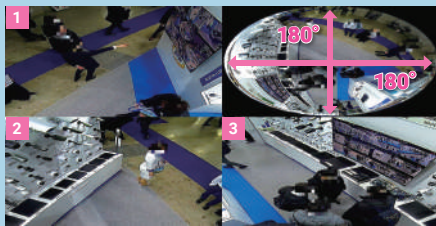

PoE対応

microSD対応

全方位監視

スマホ対応

PC対応

全方位型IP防犯カメラが新登場!

不審な動きを見逃さない多彩な撮影モード

カメラ側で歪みを補正した多彩な撮影モードを搭載! 魚眼画像と補正画像の同時配信が可能なモードにも対応。

360°全方位映像

8画面+魚眼映像

9画面映像

3画面+魚眼映像

4画面映像

ダブルパンorama映像

製品仕様

映像フレーム数	15fps
映像出力解像度	4000×3000 1200万画素
赤外線照射距離	約10m
赤外線/防犯灯LED	850nm 赤外線 LED_3灯
最低被写体照度	Color 0.01Lux ; B/W 0 lux (IR ON)
入出力端子	RJ-45(PoE給電対応)×1 / DC12V-IN×1 / microSDカードスロット×1
マイク	搭載
PTZ	-
スピーカー	-