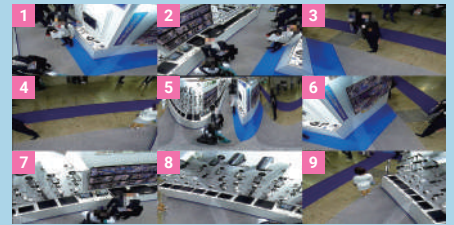

360°全方位映像

8画面+魚眼映像

9画面映像

3画面+魚眼映像

4画面映像

ダブルパンorama映像

製品仕様

映像フレーム数	15fps
映像出力解像度	4000×3000 1200万画素
赤外線照射距離	約10m
赤外線/防犯灯LED	850nm 赤外線 LED_3灯
最低被写体照度	Color 0.01Lux ; B/W 0 lux (IR ON)
入出力端子	RJ-45(PoE給電対応)×1 / DC12V-IN×1 / microSDカードスロット×1
マイク	搭載
PTZ	-
スピーカー	-