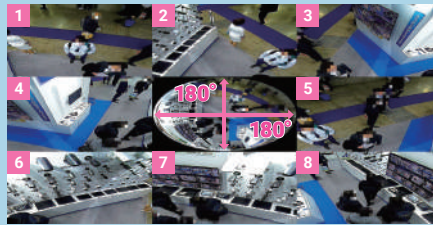

360°全方位映像

8画面+魚眼映像

9画面映像

3画面+魚眼映像

4画面映像

ダブルパンorama映像

製品仕様

映像フレーム数	15fps
映像出力解像度	4000×3000 1200万画素
赤外線照射距離	約10m
赤外線/防犯灯LED	850nm 赤外線 LED_3灯
最低被写体照度	Color 0.01Lux ; B/W 0 lux (IR ON)
入出力端子	RJ-45(PoE給電対応)×1 / DC12V-IN×1 / microSDカードスロット×1
マイク	搭載
PTZ	-
スピーカー	-