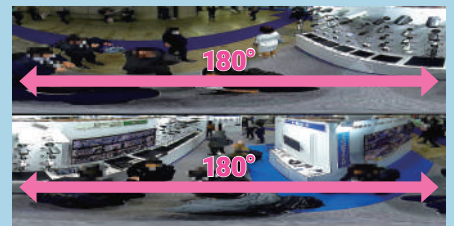

360°全方位映像

8画面+魚眼映像

9画面映像

3画面+魚眼映像

4画面映像

ダブルパンorama映像

製品仕様

映像フレーム数	15fps
映像出力解像度	4000×3000 1200万画素
赤外線照射距離	約10m
赤外線/防犯灯LED	850nm 赤外線 LED_3灯
最低被写体照度	Color 0.01Lux ; B/W 0 lux (IR ON)
入出力端子	RJ-45(PoE給電対応)×1 / DC12V-IN×1 / microSDカードスロット×1
マイク	搭載
PTZ	-
スピーカー	-