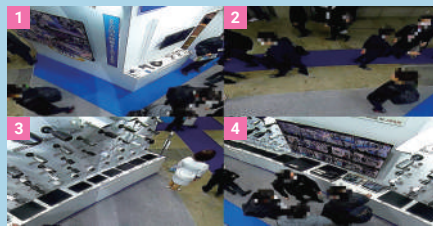

360°全方位映像

8画面+魚眼映像

9画面映像

3画面+魚眼映像

4画面映像

ダブルパンorama映像

製品仕様

映像フレーム数	15fps
映像出力解像度	4000×3000 1200万画素
赤外線照射距離	約10m
赤外線/防犯灯LED	850nm 赤外線 LED_3灯
最低被写体照度	Color 0.01Lux ; B/W 0 lux (IR ON)
入出力端子	RJ-45(PoE給電対応)×1 / DC12V-IN×1 / microSDカードスロット×1
マイク	搭載
PTZ	-
スピーカー	-