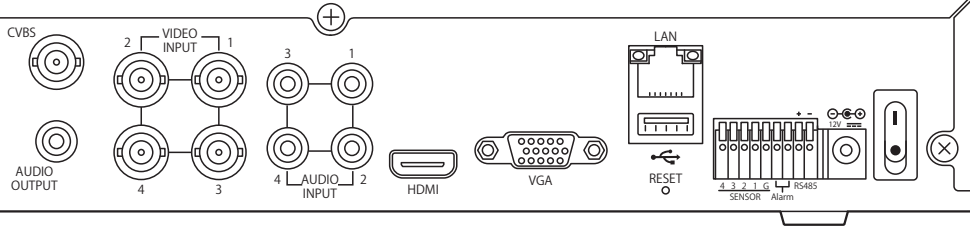

210

299

WTW

PWR HDD

51

図名	AHDシリーズ 4ch DVR	図番	WTW-DA335E
WIRELESS TSUKAMOTO CO., LTD			