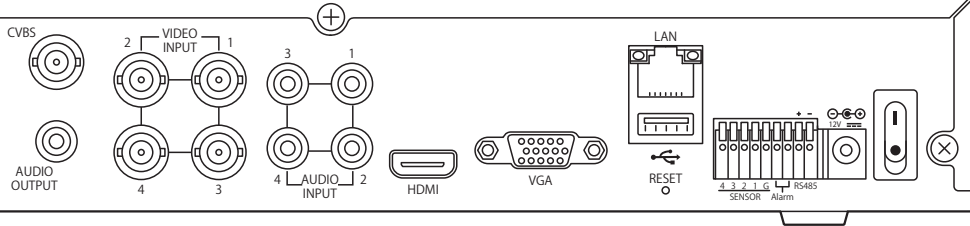

210

299

WTW

PWR HDD

51

図名	AHDシリーズ 4ch DVR	図番	WTW-DAP335G
WIRELESS TSUKAMOTO CO., LTD			