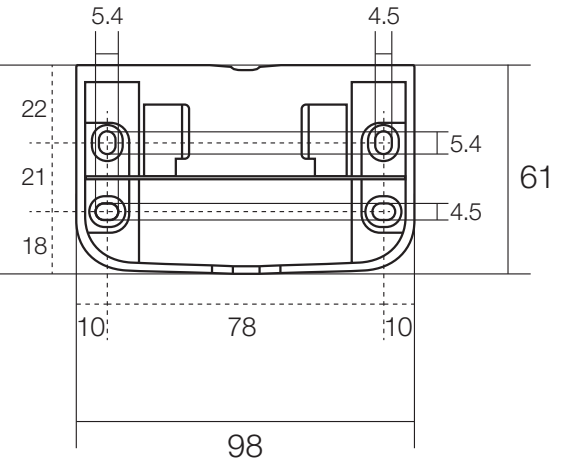

天井

壁

図名 400万画素 WiFi カメラシリーズ 図番 WTW-EX2208ZWX

WIRELESS TSUKAMOTO CO., LTD