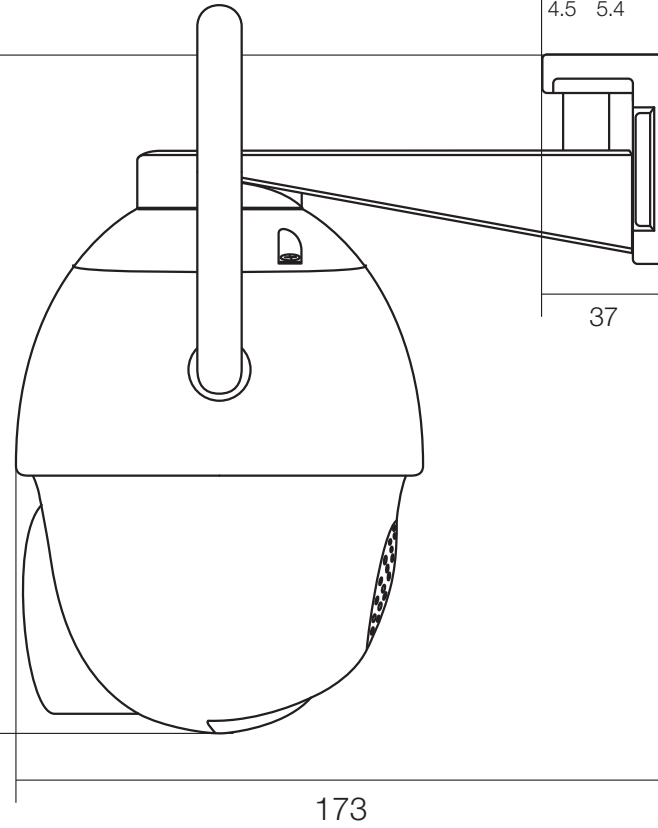

天井

壁

図名 400万画素 WiFi カメラシリーズ 図番 WTW-EX2208ZWX

WIRELESS TSUKAMOTO CO., LTD