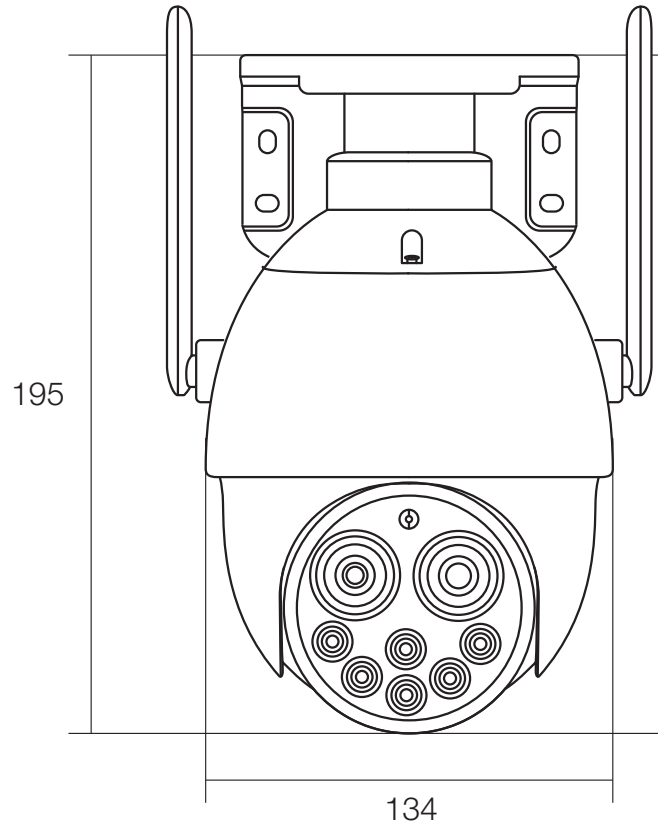

天井

壁

図名 400万画素 WiFi カメラシリーズ 図番 WTW-EX2208ZWX

WIRELESS TSUKAMOTO CO., LTD