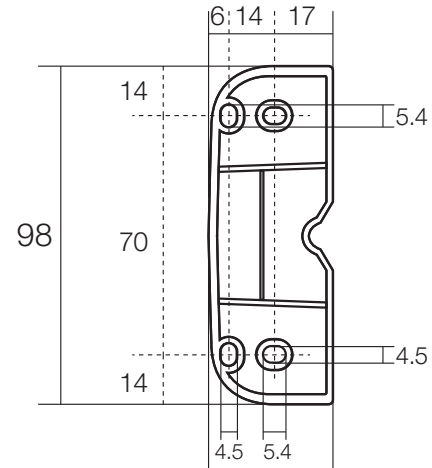

天井

壁

図名 400万画素 WiFi カメラシリーズ 図番 WTW-EX2208ZWX

WIRELESS TSUKAMOTO CO., LTD